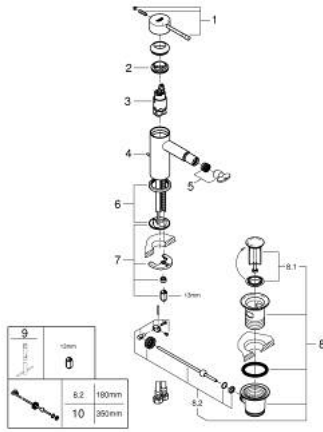

ESSENCE 24 178 001 خلاط بيديه بمقبض فردي بقياس 1/2 بوصة مقاس صغير

وصف المنتج:

• اللون: كروم

• تركيب بثقب واحد

• مقبض معدني

• خرطوشة سيراميك 28 مم GROHE SilkMove

• مع محدد درجة حرارة

• لمسة كروم نهائية من GROHE LongLife

• تقنية GROHE EcoJoy لمياه أقل وتدفق ممتاز

• maximum flow rate (at 3 bar): 5 l/min

• نظام التركيب GROHE QuickFix Plus

• مرغي المياه بمفصل كروي

• مجموعة بالوعة منبتقة 1 1/4"

• خراطيم توصيل مرنة

• الحد الأدنى للضغط الموصى به 1.0 بار

• professional edition

• replaces Essence bidet mixer 32 935 xx1

ESSENCE 24 178 001 خلاط بيديه بمقبض فردي بقياس 1/2 بوصة مقاس صغير

قطع الغيار:

- 1: مقبض (46917000 رقم الطلب:-)
 - 2: حلقة تركيب (46715000 رقم الطلب:-)
 - 3: خرطوشة (46580000 رقم الطلب:-)
 - 4: شداد (46739000 رقم الطلب:-)
 - 5: فلتر مياه (13998000 رقم الطلب:-)
 - 6: غطاء مثقوب من المنتصف (48603000 رقم الطلب:-)
 - 7: طقم تركيب ساق (46645000 رقم الطلب:-)
 - 8: مجموعة تصريف بقياس 1 1/4 بوصة (28910000 رقم الطلب:-)
 - 8.1: فيشه (07182000 رقم الطلب:-)
 - 8.2: عامود غير متمركز (07052000 رقم الطلب:-)
 - 9: مفتاح تحميل* (19017000 رقم الطلب:-)
 - 10: عامود غير متمركز* (07341000 رقم الطلب:-)
- * إكسسوارات اختيارية*