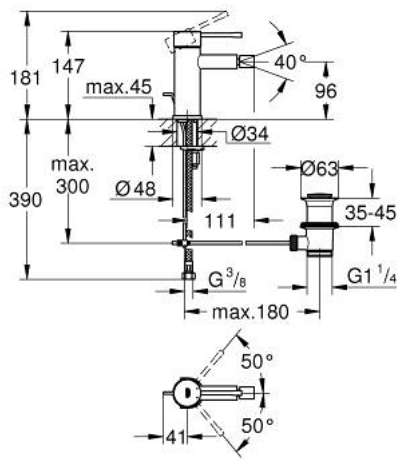

ESSENCE 24 178 001 خلاط بيديه بمقبض فردي بقياس 1/2 بوصة مقاس صغير

وصف المنتج:

• اللون: كروم

• تركيب بثقب واحد

• مقبض معدني

• خرطوشة سيراميك 28 مم GROHE SilkMove

• مع محدد درجة حرارة

• لمسة كروم نهائية من GROHE LongLife

• تقنية GROHE EcoJoy لمياه أقل وتدفق ممتاز

• maximum flow rate (at 3 bar): 5 l/min

• نظام التركيب GROHE QuickFix Plus

• مرغي المياه بمفصل كروي

• مجموعة بالوعة منبتقة 1 1/4"

• خراطيم توصيل مرنة

• الحد الأدنى للضغط الموصى به 1.0 بار

• professional edition

• replaces Essence bidet mixer 32 935 xx1

ESSENCE 24 178 001 خلاط بيديه بمقبض فردي بقياس 1/2 بوصة مقاس صغير

قطع الغيار:

- 1: مقبض (46917000 رقم الطلب:-)
 - 2: حلقة تركيب (46715000 رقم الطلب:-)
 - 3: خرطوشة (46580000 رقم الطلب:-)
 - 4: شداد (46739000 رقم الطلب:-)
 - 5: فلتر مياه (13998000 رقم الطلب:-)
 - 6: غطاء مثقوب من المنتصف (48603000 رقم الطلب:-)
 - 7: طقم تركيب ساق (46645000 رقم الطلب:-)
 - 8: مجموعة تصريف بقياس 1 1/4 بوصة (28910000 رقم الطلب:-)
 - 8.1: فيشه (07182000 رقم الطلب:-)
 - 8.2: عامود غير متمركز (07052000 رقم الطلب:-)
 - 9: مفتاح تحميل* (19017000 رقم الطلب:-)
 - 10: عامود غير متمركز* (07341000 رقم الطلب:-)
- * إكسسوارات اختيارية*