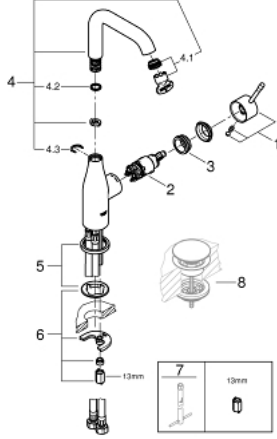

• maximum flow rate (at 3 bar): 5 l/min

• مرغي المياه القابل للتعديل GROHE AquaGuide

• نظام التركيب GROHE QuickFix Plus

• الصنوبر الدوار مع مرغي المياه ومحدد التوقف

• منطقة دوار قابلة للتعديل 0° / 150° / 360°

• smooth body

• خرطوم توصيل مرنة

• الحد الأدنى للضغط الموصى به 1.0 بار

• professional edition

ESSENCE 24 177 KF1 خلاط حوض بمقبض فردي بقياس 1/2 بوصة <BR /> مقاس كبير

قطع الغيار:

1: مقبض (46919KF0 رقم الطلب:-).

2: خرطوشة (46580000 رقم الطلب:-).

3: screw ring (48591000 رقم الطلب:-).

4: خلاط أنبوبي (13374KF0 رقم الطلب:-).

5: غطاء منقوب من المنتصف (48603KF0 رقم الطلب:-).

6: طقم تركيب ساق (46645000 رقم الطلب:-).

7: مفتاح تحميل\* (19017000 رقم الطلب:-).