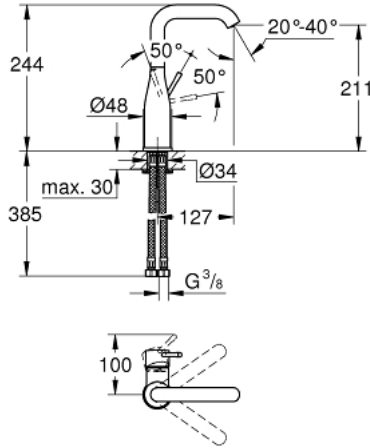

## ESSENCE 24 177 KF1 خلاط حوض بمقبض فردي بقياس 1/2 بوصة <BR /> مقاس كبير

وصف المنتج:

• اللون: phantom black

• تركيب بثقب واحد

• مقبض معدني

• خرطوشة سيراميك 28 مم GROHE SilkMove

• مع محدد درجة حرارة

• تقنية GROHE EcoJoy لمياه أقل وتدفق ممتاز

• maximum flow rate (at 3 bar): 5 l/min

• مرغي المياه القابل للتعديل GROHE AquaGuide

• نظام التركيب GROHE QuickFix Plus

• الصنوبر الدوار مع مرغي المياه ومحدد التوقف

• منطقة دوار قابلة للتعديل 0° / 150° / 360°

• smooth body

• خرطوم توصيل مرنة

• الحد الأدنى للضغط الموصى به 1.0 بار

• professional edition

ESSENCE 24 177 KF1 خلاط حوض بمقبض فردي بقياس 1/2 بوصة <BR /> مقاس كبير

قطع الغيار:

1: مقبض (46919KF0 رقم الطلب:-).

2: خرطوشة (46580000 رقم الطلب:-).

3: screw ring (48591000 رقم الطلب:-).

4: خلاط أنبوبي (13374KF0 رقم الطلب:-).

5: غطاء منقوب من المنتصف (48603KF0 رقم الطلب:-).

6: طقم تركيب ساق (46645000 رقم الطلب:-).

7: مفتاح تحميل\* (19017000 رقم الطلب:-).