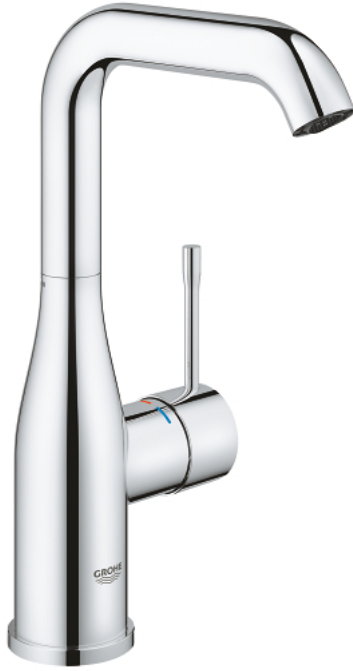

ESSENCE 24 177 001 خلاط حوض بمقبض فردي بقياس 1/2 بوصة
 مقاس كبير

وصف المنتج

• اللون: كروم

• تركيب بثقب واحد

• مقبض معدني

• خرطوشة سيراميك 28 مم GROHE SilkMove

• مع محدد درجة حرارة

• لمسة كروم نهائية من GROHE LongLife

• تقنية GROHE EcoJoy لمياه أقل وتدفق ممتاز

• maximum flow rate (at 3 bar): 5 l/min

• مرغي المياه القابل للتعديل GROHE AquaGuide

• نظام التركيب GROHE QuickFix Plus

• الصنبور الدوار مع مرغي المياه ومحدد التوقف

• منطقة دوار قابلة للتعديل 360° / 150° / 0°

• smooth body

• خرطوم توصيل مرنة

• الحد الأدنى للضغط الموصى به 1.0 بار

• professional edition

ESSENCE 24 177 001 خلاط حوض بمقبض فردي بقياس 1/2 بوصة
 مقاس كبير

قطع الغيار:

1: مقبض (رقم الطلب: 46919000)

2: خرطوشة (رقم الطلب: 46580000)

3: screw ring (رقم الطلب: 48591000)

4: خلاط أنبوبي (رقم الطلب: 13374000)

4.1: فلتر مياه (رقم الطلب: 48270000)

4.2: وردة عزل (رقم الطلب: 0128500M)