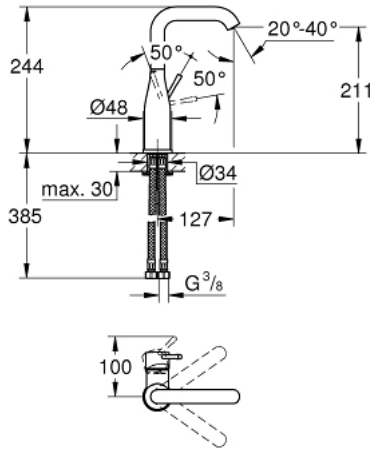

ESSENCE 24 177 001 خلاط حوض بمقبض فردي بقياس 1/2 بوصة
 مقاس كبير

وصف المنتج

• اللون: كروم

• تركيب بثقب واحد

• مقبض معدني

• خرطوشة سيراميك 28 مم GROHE SilkMove

• مع محدد درجة حرارة

• لمسة كروم نهائية من GROHE LongLife

• تقنية GROHE EcoJoy لمياه أقل وتدفق ممتاز

• maximum flow rate (at 3 bar): 5 l/min

• مرغي المياه القابل للتعديل GROHE AquaGuide

• نظام التركيب GROHE QuickFix Plus

• الصنبور الدوار مع مرغي المياه ومحدد التوقف

• منطقة دوار قابلة للتعديل 360° / 150° / 0°

• smooth body

• خرطوم توصيل مرنة

• الحد الأدنى للضغط الموصى به 1.0 بار

• professional edition

ESSENCE 24 177 001 خلاط حوض بمقبض فردي بقياس 1/2 بوصة
 مقاس كبير

قطع الغيار:

1: مقبض (رقم الطلب: 46919000)

2: خرطوشة (رقم الطلب: 46580000)

3: screw ring (رقم الطلب: 48591000)

4: خلاط أنبوبي (رقم الطلب: 13374000)

4.1: فلتر مياه (رقم الطلب: 48270000)

4.2: وردة عزل (رقم الطلب: 0128500M)