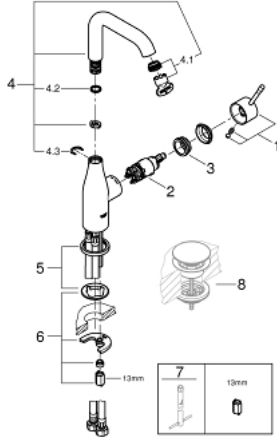

• منطقة دوار قابلة للتعديل 360° / 150° / 0°

• smooth body

• خرطوم توصيل مرنة

• الحد الأدنى للضغط الموصى به 1.0 بار

• professional edition

ESSENCE 24 177 001 خلاط حوض بمقبض فردي بقياس 1/2 بوصة
 مقاس كبير

قطع الغيار:

1: مقبض (رقم الطلب: 46919000)

2: خرطوشة (رقم الطلب: 46580000)

3: screw ring (رقم الطلب: 48591000)

4: خلاط أنبوبي (رقم الطلب: 13374000)

4.1: فلتر مياه (رقم الطلب: 48270000)

4.2: وردة عزل (رقم الطلب: 0128500M)

4.3: حلقة الأمان (رقم الطلب: 4826600M)

5: غطاء مثقوب من المنتصف (رقم الطلب: 48603000)

6: طقم تركيب ساق (رقم الطلب: 46645000)

7: مفتاح تحميل* (رقم الطلب: 19017000)

8: طقم تصريف بقباس للفتح بالضغط* (رقم الطلب: 65807000)