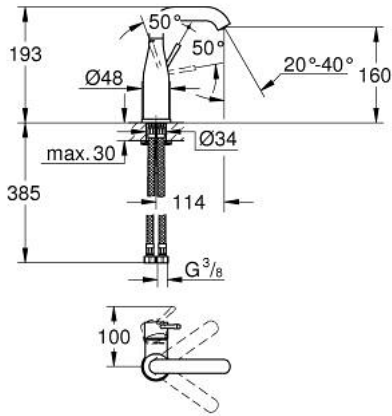

1/2 M-SIZE خلاط مغسلة بمقبض واحد ESSENCE 24 176 KF1

وصف المنتج

اللون: phantom black

تركيب بثقب واحد

مقبض معدني

خرطوشة سيراميك 28 مم GROHE SilkMove

مع محدد درجة حرارة

تقنية GROHE EcoJoy لمياه أقل وتدفق ممتاز

maximum flow rate (at 3 bar): 5 l/min

مرغي المياه القابل للتعديل GROHE AquaGuide

نظام التركيب GROHE QuickFix Plus

الصنوبر الدوار مع مرغي المياه ومحدد التوقف

منطقة دوار قابلة للتعديل 0° / 150° / 360°

smooth body

خراطيم توصيل مرنة

الحد الأدنى للضغط الموصى به 1.0 بار

professional edition