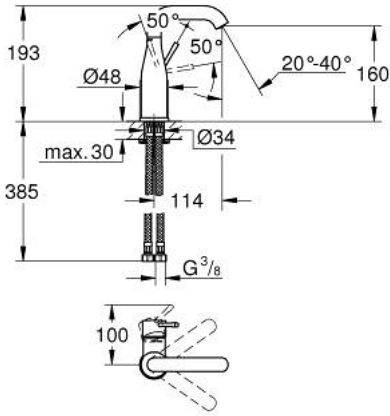

1/2 M-SIZE خلاط مغسلة بمقبض واحد ESSENCE 24 176 001

وصف المنتج

• اللون: كروم

• تركيب بثقب واحد

• مقبض معدني

• خرطوشة سيراميك 28 مم GROHE SilkMove

• مع محدد درجة حرارة

• لمسة كروم نهائية من GROHE LongLife

• تقنية GROHE EcoJoy لمياه أقل وتدفق ممتاز

• maximum flow rate (at 3 bar): 5 l/min

• مرغي المياه القابل للتعديل GROHE AquaGuide

• نظام التركيب GROHE QuickFix Plus

• الصنبور الدوار مع مرغي المياه ومحدد التوقف

• منطقة دوار قابلة للتعديل 0° / 150° / 360°

• smooth body

• خراطيم توصيل مرنة

• الحد الأدنى للضغط الموصى به 1.0 بار

• professional edition

1/2 M-SIZE خلاط مغسلة بمقبض واحد ESSENCE 24 176 001

قطع الغيار:

- 1: مقبض (رقم الطلب: 46919000)
- 2: خرطوشة (رقم الطلب: 46580000)
- 3: screw ring (رقم الطلب: 48591000)
- 4: خلاط أنبوبي (رقم الطلب: 13373000)
- 4.1: فلتر مياه (رقم الطلب: 48270000)
- 4.2: وردة عزل (رقم الطلب: 0128500M)
- 4.3: حلقة الأمان (رقم الطلب: 4826600M)
- 5: غطاء مثقوب من المنتصف (رقم الطلب: 48603000)
- 6: طقم تركيب ساق (رقم الطلب: 46645000)
- 7: خرطوم وصلة (رقم الطلب: 46255000)
- 8: مفتاح تحميل* (رقم الطلب: 19017000)
- 9: طقم تصريف بقابس للفتح بالضغط* (رقم الطلب: 65807000)