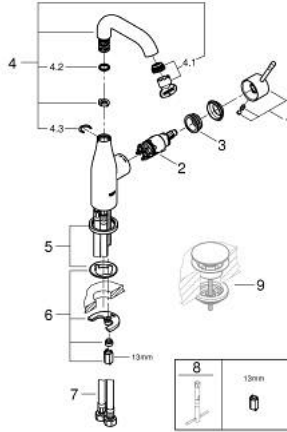

• منطقة دوار قابلة للتعديل 0° / 150° / 360°

• smooth body

• خراطيم توصيل مرنة

• الحد الأدنى للضغط الموصى به 1.0 بار

• professional edition

1/2 M-SIZE خلاط مغسلة بمقبض واحد ESSENCE 24 176 001

قطع الغيار:

- 1: مقبض (رقم الطلب: 46919000)
- 2: خرطوشة (رقم الطلب: 46580000)
- 3: screw ring (رقم الطلب: 48591000)
- 4: خلاط أنبوبي (رقم الطلب: 13373000)
- 4.1: فلتر مياه (رقم الطلب: 48270000)
- 4.2: وردة عزل (رقم الطلب: 0128500M)
- 4.3: حلقة الأمان (رقم الطلب: 4826600M)
- 5: غطاء مثقوب من المنتصف (رقم الطلب: 48603000)
- 6: طقم تركيب ساق (رقم الطلب: 46645000)
- 7: خرطوم وصلة (رقم الطلب: 46255000)
- 8: مفتاح تحميل* (رقم الطلب: 19017000)
- 9: طقم تصريف بقابس للفتح بالضغط* (رقم الطلب: 65807000)