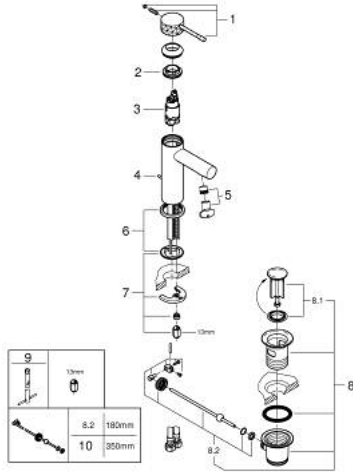

ESSENCE 24 175 PF1 خلاط حوض بمقبض فردي بقياس 1/2 بوصة مقاس صغير

وصف المنتج:

- اللون: crafted chrome
- تركيب بثقب واحد
- crafted metal lever
- خرطوشة سيراميك 28 مم GROHE SilkMove
- مع محدد درجة حرارة
- لمسة كروم نهائية من GROHE LongLife
- تقنية GROHE EcoJoy لمياه أقل وتدفق ممتاز
- maximum flow rate (at 3 bar): 5 l/min
- نظام التركيب GROHE QuickFix Plus
- مجموعة بالوعة منبثقة 1 1/4"
- خراطيم توصيل مرنة
- الحد الأدنى للضغط الموصى به 1.0 بار
- Showroom+ exclusive

ESSENCE 24 175 PF1 خلاط حوض بمقبض فردي بقياس 1/2 بوصة مقاس صغير

قطع الغيار:

- 1: مقبض (46917PF0 رقم الطلب:-).
 - 2: حلقة تركيب (46715000 رقم الطلب:-).
 - 3: خرطوشة (46580000 رقم الطلب:-).
 - 4: شداد (46739000 رقم الطلب:-).
 - 5: فلتر مياه (46765000 رقم الطلب:-).
 - 6: غطاء مثقوب من المنتصف (48603000 رقم الطلب:-).
 - 7: طقم تركيب ساق (46645000 رقم الطلب:-).
 - 8: مجموعة تصريف بقياس 1 1/4 بوصة (28910000 رقم الطلب:-).
 - 8.1: فيشه (07182000 رقم الطلب:-).
 - 8.2: عامود غير متمركز (07052000 رقم الطلب:-).
 - 9: مفتاح تحميل* (19017000 رقم الطلب:-).
 - 10: عامود غير متمركز* (07341000 رقم الطلب:-).
- * إكسسوارات* اختيارية*