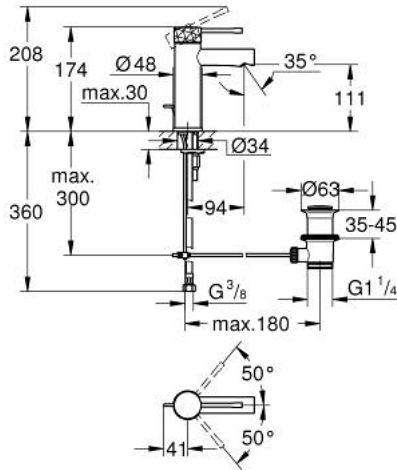

ESSENCE 24 175 PF1 خلاط حوض بمقبض فردي بقياس 1/2 بوصة مقاس صغير

وصف المنتج:

- اللون: crafted chrome
- تركيب بثقب واحد
- crafted metal lever
- خرطوشة سيراميك 28 مم GROHE SilkMove
- مع محدد درجة حرارة
- لمسة كروم نهائية من GROHE LongLife
- تقنية GROHE EcoJoy لمياه أقل وتدفق ممتاز
- maximum flow rate (at 3 bar): 5 l/min
- نظام التركيب GROHE QuickFix Plus
- مجموعة بالوعة منبثقة 1 1/4"
- خراطيم توصيل مرنة
- الحد الأدنى للضغط الموصى به 1.0 بار
- Showroom+ exclusive

ESSENCE 24 175 PF1 خلاط حوض بمقبض فردي بقياس 1/2 بوصة مقاس صغير

قطع الغيار:

- 1: مقبض (46917PF0 رقم الطلب:-).
 - 2: حلقة تركيب (46715000 رقم الطلب:-).
 - 3: خرطوشة (46580000 رقم الطلب:-).
 - 4: شداد (46739000 رقم الطلب:-).
 - 5: فلتر مياه (46765000 رقم الطلب:-).
 - 6: غطاء مثقوب من المنتصف (48603000 رقم الطلب:-).
 - 7: طقم تركيب ساق (46645000 رقم الطلب:-).
 - 8: مجموعة تصريف بقياس 1 1/4 بوصة (28910000 رقم الطلب:-).
 - 8.1: فيشه (07182000 رقم الطلب:-).
 - 8.2: عامود غير متمركز (07052000 رقم الطلب:-).
 - 9: مفتاح تحميل* (19017000 رقم الطلب:-).
 - 10: عامود غير متمركز* (07341000 رقم الطلب:-).
- * إكسسوارات* اختيارية*