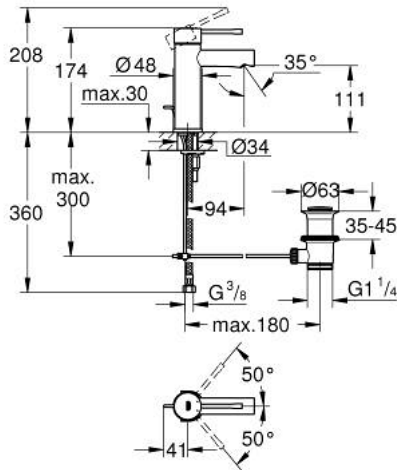

ESSENCE 24 175 001 خلاط حوض بمقبض فردي بقياس 1/2 بوصة مقاس صغير

وصف المنتج:

• اللون: كروم

• تركيب بثقب واحد

• مقبض معدني

• خرطوشة سيراميك 28 مم GROHE SilkMove

• مع محدد درجة حرارة

• لمسة كروم نهائية من GROHE LongLife

• تقنية GROHE EcoJoy لمياه أقل وتدفق ممتاز

• maximum flow rate (at 3 bar): 5 l/min

• نظام التركيب GROHE QuickFix Plus

• مجموعة بالوعة منبثقة 1 1/4"

• خراطيم توصيل مرنة

• الحد الأدنى للضغط الموصى به 1.0 بار

• professional edition

ESSENCE 24 175 001 خلاط حوض بمقبض فردي بقياس 1/2 بوصة مقاس صغير

قطع الغيار:

- 1: مقبض (رقم الطلب: 46917000)
 - 2: حلقة تركيب (رقم الطلب: 46715000)
 - 3: خرطوشة (رقم الطلب: 46580000)
 - 4: شداد (رقم الطلب: 46739000)
 - 5: فلتر مياه (رقم الطلب: 46765000)
 - 6: غطاء مثقوب من المنتصف (رقم الطلب: 48603000)
 - 7: طقم تركيب ساق (رقم الطلب: 46645000)
 - 8: مجموعة تصريف بقياس 1 1/4 بوصة (رقم الطلب: 28910000)
 - 8.1: فيشه (رقم الطلب: 07182000)
 - 8.2: عامود غير متمركز (رقم الطلب: 07052000)
 - 9: مفتاح تحميل* (رقم الطلب: 19017000)
 - 10: عامود غير متمركز* (رقم الطلب: 07341000)
- * إكسسوارات اختيارية*