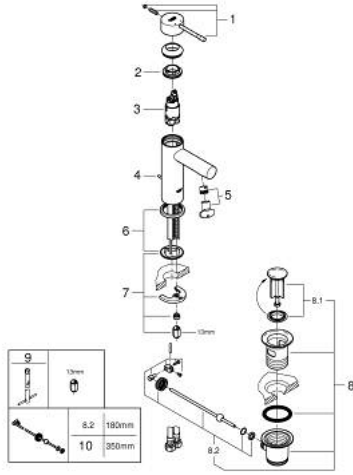

ESSENCE 24 175 001 خلاط حوض بمقبض فردي بقياس 1/2 بوصة مقاس صغير

وصف المنتج:

• اللون: كروم

• تركيب بثقب واحد

• مقبض معدني

• خرطوشة سيراميك 28 مم GROHE SilkMove

• مع محدد درجة حرارة

• لمسة كروم نهائية من GROHE LongLife

• تقنية GROHE EcoJoy لمياه أقل وتدفق ممتاز

• maximum flow rate (at 3 bar): 5 l/min

• نظام التركيب GROHE QuickFix Plus

• مجموعة بالوعة منبثقة 1 1/4"

• خراطيم توصيل مرنة

• الحد الأدنى للضغط الموصى به 1.0 بار

• professional edition

ESSENCE 24 175 001 خلاط حوض بمقبض فردي بقياس 1/2 بوصة مقاس صغير

قطع الغيار:

- 1: مقبض (رقم الطلب: 46917000)
 - 2: حلقة تركيب (رقم الطلب: 46715000)
 - 3: خرطوشة (رقم الطلب: 46580000)
 - 4: شداد (رقم الطلب: 46739000)
 - 5: فلتر مياه (رقم الطلب: 46765000)
 - 6: غطاء مثقوب من المنتصف (رقم الطلب: 48603000)
 - 7: طقم تركيب ساق (رقم الطلب: 46645000)
 - 8: مجموعة تصريف بقياس 1 1/4 بوصة (رقم الطلب: 28910000)
 - 8.1: فيشه (رقم الطلب: 07182000)
 - 8.2: عامود غير متمركز (رقم الطلب: 07052000)
 - 9: مفتاح تحميل* (رقم الطلب: 19017000)
 - 10: عامود غير متمركز* (رقم الطلب: 07341000)
- * إكسسوارات اختيارية*