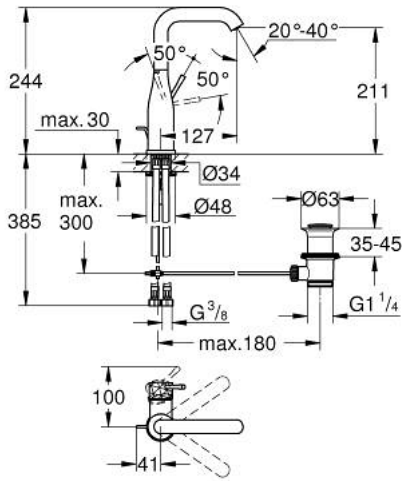

ESSENCE 24 174 PF1 خلاط حوض بمقبض فردي بقياس 1/2 بوصة <BR /> مقاس كبير

وصف المنتج

• اللون: crafted chrome

• تركيب بثقب واحد

• crafted metal lever

• خرطوشة سيراميك 28 مم GROHE SilkMove

• مع محدد درجة حرارة

• لمسة كروم نهائية من GROHE LongLife

• تقنية GROHE EcoJoy لمياه أقل وتدفق ممتاز

• maximum flow rate (at 3 bar): 5 l/min

• مرغي المياه القابل للتعديل GROHE AquaGuide

• نظام التركيب GROHE QuickFix Plus

• الصنبور الدوار مع مرغي المياه ومحدد التوقف

• منطقة دوار قابلة للتعديل 360° / 150° / 0°

• مجموعة بالوعة منبثقة 1 1/4"

• خراطيم توصيل مرنة

• الحد الأدنى للضغط الموصى به 1.0 بار

• Showroom+ exclusive