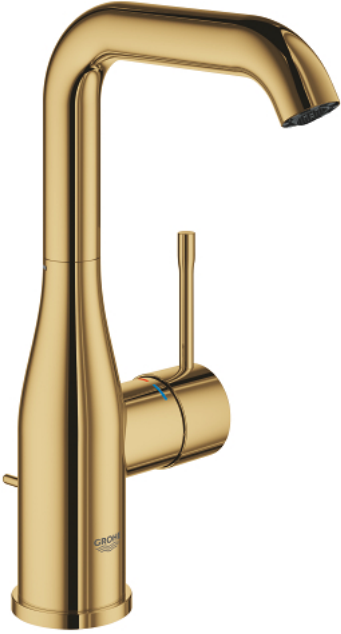

ESSENCE 24 174 GL1 خلاط حوض بمقبض فردي بقياس 1/2 بوصة <BR /> مقاس كبير

وصف المنتج

• اللون: cool sunrise

• تركيب بثقب واحد

• مقبض معدني

• خرطوشة سيراميك 28 مم GROHE SilkMove

• مع محدد درجة حرارة

• لمسة نهائية من GROHE LongLife

• تقنية GROHE EcoJoy لمياه أقل وتدفق ممتاز

• maximum flow rate (at 3 bar): 5 l/min

• مرغي المياه القابل للتعديل GROHE AquaGuide

• نظام التركيب GROHE QuickFix Plus

• الصنبور الدوار مع مرغي المياه ومحدد التوقف

• منطقة دوار قابلة للتعديل 360° / 150° / 0°

• مجموعة بالوعة منبثقة 1 1/4"

• خراطيم توصيل مرنة

• الحد الأدنى للضغط الموصى به 1.0 بار