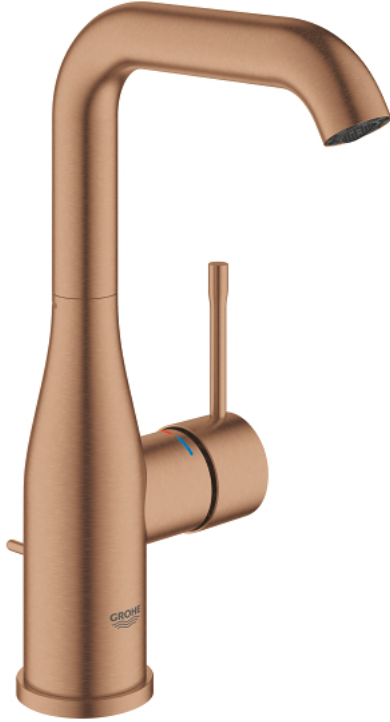

ESSENCE 24 174 DL1 خلاط حوض بمقبض فردي بقياس 1/2 بوصة
 مقاس كبير

وصف المنتج

• اللون: brushed warm sunset

• تركيب بثقب واحد

• مقبض معدني

• خرطوشة سيراميك 28 مم GROHE SilkMove

• مع محدد درجة حرارة

• لمسة نهائية من GROHE LongLife

• تقنية GROHE EcoJoy لمياه أقل وتدفق ممتاز

• maximum flow rate (at 3 bar): 5 l/min

• مرغي المياه القابل للتعديل GROHE AquaGuide

• نظام التركيب GROHE QuickFix Plus

• الصنوبر الدوار مع مرغي المياه ومحدد التوقف

• منطقة دوار قابلة للتعديل 0° / 150° / 360°

• مجموعة بالوعة منبثقة 1 1/4"

• خرطوم توصيل مرنة

• الحد الأدنى للضغط الموصى به 1.0 بار