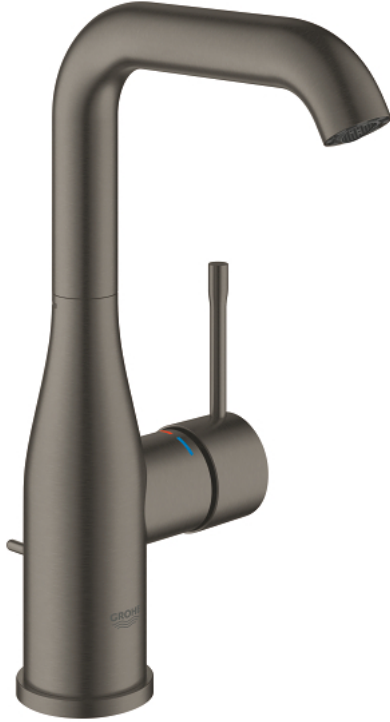

ESSENCE 24 174 AL1 خلاط حوض بمقبض فردي بقياس 1/2 بوصة <BR /> مقاس كبير

وصف المنتج

- اللون: brushed hard graphite
- تركيب بثقب واحد
- مقبض معدني
- خرطوشة سيراميك 28 مم GROHE SilkMove
- مع محدد درجة حرارة
- لمسة نهائية من GROHE LongLife
- تقنية GROHE EcoJoy لمياه أقل وتدفق ممتاز
- maximum flow rate (at 3 bar): 5 l/min
- مرغي المياه القابل للتعديل GROHE AquaGuide
- نظام التركيب GROHE QuickFix Plus
- الصنبور الدوار مع مرغي المياه ومحدد التوقف
- منطقة دوار قابلة للتعديل °0 / °150 / °360
- مجموعة بالوعة منبثقة 1 1/4"
- خرطوم توصيل مرنة
- الحد الأدنى للضغط الموصى به 1.0 بار