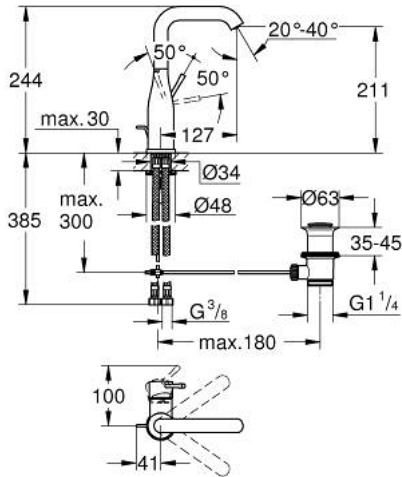

ESSENCE 24 174 001 خلاط حوض بمقبض فردي بقياس 1/2 بوصة
 مقاس كبير

وصف المنتج

• اللون: كروم

• تركيب بثقب واحد

• مقبض معدني

• خرطوشة سيراميك 28 مم GROHE SilkMove

• مع محدد درجة حرارة

• لمسة كروم نهائية من GROHE LongLife

• تقنية GROHE EcoJoy لمياه أقل وتدفق ممتاز

• maximum flow rate (at 3 bar): 5 l/min

• مرغي المياه القابل للتعديل GROHE AquaGuide

• نظام التركيب GROHE QuickFix Plus

• الصنوبر الدوار مع مرغي المياه ومحدد التوقف

• منطقة دوار قابلة للتعديل 0° / 150° / 360°

• مجموعة بالوعة منبثقة 1 1/4"

• خرطوم توصيل مرنة

• الحد الأدنى للضغط الموصى به 1.0 بار

• professional edition

ESSENCE 24 174 001 خلاط حوض بمقبض فردي بقياس 1/2 بوصة
 مقاس كبير

قطع الغيار:

- 1: مقبض (رقم الطلب: 46919000)
 - 2: خرطوشة (رقم الطلب: 46580000)
 - 3: خلاط أنبوبي (رقم الطلب: 13374000)
 - 3.1: فلتر مياه (رقم الطلب: 48270000)
 - 3.2: وادة عزل (رقم الطلب: 0128500M)
 - 3.3: حلقة الأمان (رقم الطلب: 4826600M)
 - 4: شداد (رقم الطلب: 46739000)
 - 5: طقم تركيب ساق (رقم الطلب: 46645000)
 - 6: مجموعة تصريف بقياس 1 1/4 بوصة (رقم الطلب: 28910000)
 - 6.1: فيشه (رقم الطلب: 07182000)
 - 6.2: عامود غير متمركز (رقم الطلب: 07052000)
 - 7: خرطوم وصلة (رقم الطلب: 46255000)
 - 8: مفتاح تحميل* (رقم الطلب: 19017000)
 - 9: عامود غير متمركز* (رقم الطلب: 07341000)
- * إكسسوارات* اختيارية*