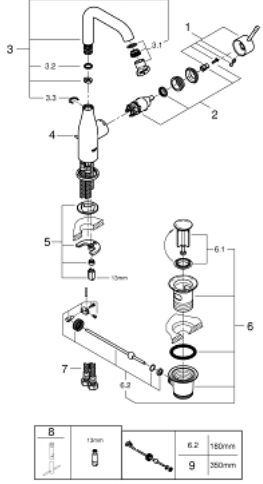

ESSENCE 24 174 001 خلاط حوض بمقبض فردي بقياس 1/2 بوصة
 مقاس كبير

وصف المنتج

• اللون: كروم

• تركيب بثقب واحد

• مقبض معدني

• خرطوشة سيراميك 28 مم GROHE SilkMove

• مع محدد درجة حرارة

• لمسة كروم نهائية من GROHE LongLife

• منطقة دوار قابلة للتعديل 0° / 150° / 360°

• مجموعة بالوعة منبثقة 1 1/4"

• خرطوم توصيل مرنة

• الحد الأدنى للضغط الموصى به 1.0 بار

• professional edition

ESSENCE 24 174 001 خلاط حوض بمقبض فردي بقياس 1/2 بوصة
 مقاس كبير

قطع الغيار:

- 1: مقبض (رقم الطلب: 46919000)
 - 2: خرطوشة (رقم الطلب: 46580000)
 - 3: خلاط أنبوبي (رقم الطلب: 13374000)
 - 3.1: فلتر مياه (رقم الطلب: 48270000)
 - 3.2: وادة عزل (رقم الطلب: 0128500M)
 - 3.3: حلقة الأمان (رقم الطلب: 4826600M)
 - 4: شداد (رقم الطلب: 46739000)
 - 5: طقم تركيب ساق (رقم الطلب: 46645000)
 - 6: مجموعة تصريف بقياس 1 1/4 بوصة (رقم الطلب: 28910000)
 - 6.1: فيشه (رقم الطلب: 07182000)
 - 6.2: عامود غير متمركز (رقم الطلب: 07052000)
 - 7: خرطوم وصلة (رقم الطلب: 46255000)
 - 8: مفتاح تحميل* (رقم الطلب: 19017000)
 - 9: عامود غير متمركز* (رقم الطلب: 07341000)
- * إكسسوارات* اختيارية*