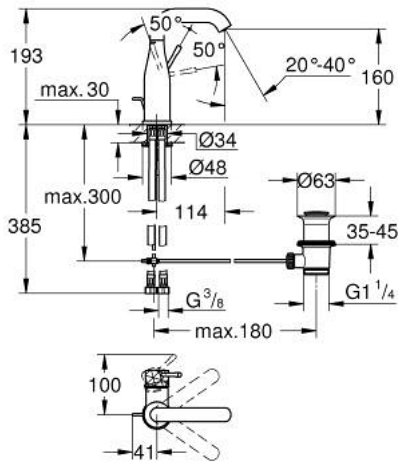

1/2 M-SIZE خلاط مغسلة بمقبض واحد ESSENCE 24 173 PF1

وصف المنتج

- اللون: crafted chrome
- تركيب بثقب واحد
- crafted metal lever
- خرطوشة سيراميك 28 مم GROHE SilkMove
- مع محدد درجة حرارة
- لمسة كروم نهائية من GROHE LongLife
- تقنية GROHE EcoJoy لمياه أقل وتدفق ممتاز
- maximum flow rate (at 3 bar): 5 l/min
- مرغي المياه القابل للتعديل GROHE AquaGuide
- نظام التركيب GROHE QuickFix Plus
- الصنبور الدوار مع مرغي المياه ومحدد التوقف
- منطقة دوار قابلة للتعديل 360° / 150° / 0°
- مجموعة بالوعة منبثقة 1 1/4"
- خراطيم توصيل مرنة
- الحد الأدنى للضغط الموصى به 1.0 بار
- Showroom+ exclusive

1/2 M-SIZE خلاط مغسلة بمقبض واحد ESSENCE 24 173 PF1

قطع الغيار:

- 1: مقبض (46919PF0 رقم الطلب: -).
- 2: خرطوشة (46580000 رقم الطلب: -).
- 3: screw ring (48591000 رقم الطلب: -).
- 4: خلاط أنبوبي (13373000 رقم الطلب: -).
- 4.1: فلتر مياه (48270000 رقم الطلب: -).
- 4.2: وردة عزل (0128500M رقم الطلب: -).
- 4.3: حلقة الأمان (4826600M رقم الطلب: -).
- 5: شداد (46739000 رقم الطلب: -).
- 6: غطاء منقوب من المنتصف (48603000 رقم الطلب: -).
- 7: طقم تركيب ساق (46645000 رقم الطلب: -).
- 8: مجموعة تصريف بقياس 1 1/4 بوصة (28910000 رقم الطلب: -).
- 8.1: فيشه (07182000 رقم الطلب: -).
- 8.2: عامود غير متمركز (07052000 رقم الطلب: -).
- 9: خرطوم وصلة (46255000 رقم الطلب: -).
- 10: مفتاح تحميل* (19017000 رقم الطلب: -).
- 11: عامود غير متمركز* (07341000 رقم الطلب: -).