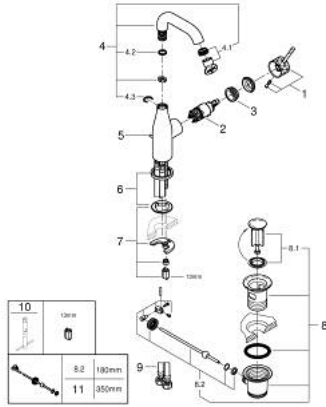

1/2 M-SIZE خلاط مغسلة بمقبض واحد ESSENCE 24 173 PF1

وصف المنتج

- اللون: crafted chrome
- تركيب بثقب واحد
- crafted metal lever
- خرطوشة سيراميك 28 مم GROHE SilkMove
- مع محدد درجة حرارة
- لمسة كروم نهائية من GROHE LongLife
- تقنية GROHE EcoJoy لمياه أقل وتدفق ممتاز
- maximum flow rate (at 3 bar): 5 l/min
- مرغي المياه القابل للتعديل GROHE AquaGuide
- نظام التركيب GROHE QuickFix Plus
- الصنبور الدوار مع مرغي المياه ومحدد التوقف
- منطقة دوار قابلة للتعديل 360° / 150° / 0°
- مجموعة بالوعة منبثقة 1 1/4"
- خراطيم توصيل مرنة
- الحد الأدنى للضغط الموصى به 1.0 بار
- Showroom+ exclusive

1/2 M-SIZE خلاط مغسلة بمقبض واحد ESSENCE 24 173 PF1

قطع الغيار:

- 1: مقبض (46919PF0 رقم الطلب: -).
- 2: خرطوشة (46580000 رقم الطلب: -).
- 3: screw ring (48591000 رقم الطلب: -).
- 4: خلاط أنبوبي (13373000 رقم الطلب: -).
- 4.1: فلتر مياه (48270000 رقم الطلب: -).
- 4.2: وردة عزل (0128500M رقم الطلب: -).
- 4.3: حلقة الأمان (4826600M رقم الطلب: -).
- 5: شداد (46739000 رقم الطلب: -).
- 6: غطاء منقوب من المنتصف (48603000 رقم الطلب: -).
- 7: طقم تركيب ساق (46645000 رقم الطلب: -).
- 8: مجموعة تصريف بقياس 1 1/4 بوصة (28910000 رقم الطلب: -).
- 8.1: فيشه (07182000 رقم الطلب: -).
- 8.2: عامود غير متمركز (07052000 رقم الطلب: -).
- 9: خرطوم وصلة (46255000 رقم الطلب: -).
- 10: مفتاح تحميل* (19017000 رقم الطلب: -).
- 11: عامود غير متمركز* (07341000 رقم الطلب: -).