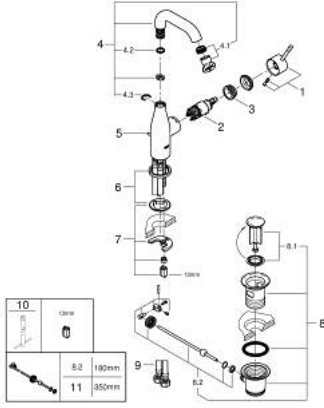

• تقنية GROHE EcoJoy لمياه أقل وتدفق ممتاز

• maximum flow rate (at 3 bar): 5 l/min

• مرغي المياه القابل للتعديل GROHE AquaGuide

• نظام التركيب GROHE QuickFix Plus

• الصنبور الدوار مع مرغي المياه ومحدد التوقف

• منطقة دوار قابلة للتعديل 150° / 360° / 0°

• مجموعة بالوعة منبثقة 1 1/4"

• خرطوم توصيل مرنة

• الحد الأدنى للضغط الموصى به 1.0 بار

• professional edition

## 1/2 M-SIZE خلاط مغسلة بمقبض واحد ESSENCE 24 173 GN1

قطع الغيار:

- 1: مقبض (46919GN0 رقم الطلب:-)
- 2: خرطوشة (46580000 رقم الطلب:-)
- 3: screw ring (48591000 رقم الطلب:-)
- 4: خلاط أنبوبي (13373GN0 رقم الطلب:-)
- 4.1: فلتر مياه (48270000 رقم الطلب:-)
- 4.2: وردة عزل (0128500M رقم الطلب:-)
- 4.3: حلقة الأمان (4826600M رقم الطلب:-)
- 5: شداد (46739GN0 رقم الطلب:-)
- 6: غطاء مثقوب من المنتصف (48603GN0 رقم الطلب:-)
- 7: طقم تركيب ساق (46645000 رقم الطلب:-)
- 8: مجموعة تصريف بقياس 1 1/4 بوصة (28910GN0 رقم الطلب:-)
- 8.1: فيشه (07182GN0 رقم الطلب:-)
- 8.2: عامود غير متمركز (07052000 رقم الطلب:-)
- 9: خرطوم وصلة (46255000 رقم الطلب:-)
- 10: مفتاح تحميل\* (19017000 رقم الطلب:-)
- 11: عامود غير متمركز\* (07341000 رقم الطلب:-)