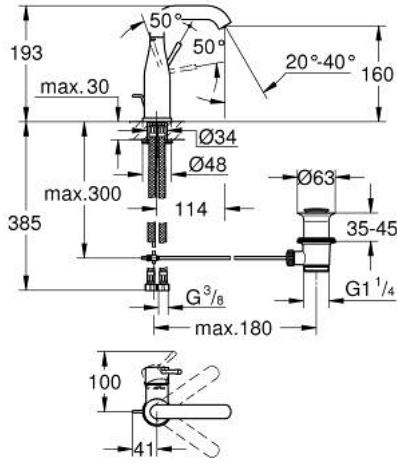

## 1/2 M-SIZE خلاط مغسلة بمقبض واحد ESSENCE 24 173 GN1

وصف المنتج

• اللون: brushed cool sunrise

• تركيب بثقب واحد

• مقبض معدني

• خرطوشة سيراميك 28 مم GROHE SilkMove

• مع محدد درجة حرارة

• لمسة نهائية من GROHE LongLife

• تقنية GROHE EcoJoy لمياه أقل وتدفق ممتاز

• maximum flow rate (at 3 bar): 5 l/min

• مرغي المياه القابل للتعديل GROHE AquaGuide

• نظام التركيب GROHE QuickFix Plus

• الصنبور الدوار مع مرغي المياه ومحدد التوقف

• منطقة دوار قابلة للتعديل 150° / 360° / 0°

• مجموعة بالوعة منبثقة 1 1/4"

• خرطوم توصيل مرنة

• الحد الأدنى للضغط الموصى به 1.0 بار

• professional edition

## 1/2 M-SIZE خلاط مغسلة بمقبض واحد ESSENCE 24 173 GN1

قطع الغيار:

- 1: مقبض (46919GN0 رقم الطلب:-)
- 2: خرطوشة (46580000 رقم الطلب:-)
- 3: screw ring (48591000 رقم الطلب:-)
- 4: خلاط أنبوبي (13373GN0 رقم الطلب:-)
- 4.1: فلتر مياه (48270000 رقم الطلب:-)
- 4.2: وردة عزل (0128500M رقم الطلب:-)
- 4.3: حلقة الأمان (4826600M رقم الطلب:-)
- 5: شداد (46739GN0 رقم الطلب:-)
- 6: غطاء مثقوب من المنتصف (48603GN0 رقم الطلب:-)
- 7: طقم تركيب ساق (46645000 رقم الطلب:-)
- 8: مجموعة تصريف بقياس 1 1/4 بوصة (28910GN0 رقم الطلب:-)
- 8.1: فيشه (07182GN0 رقم الطلب:-)
- 8.2: عامود غير متمركز (07052000 رقم الطلب:-)
- 9: خرطوم وصلة (46255000 رقم الطلب:-)
- 10: مفتاح تحميل\* (19017000 رقم الطلب:-)
- 11: عامود غير متمركز\* (07341000 رقم الطلب:-)