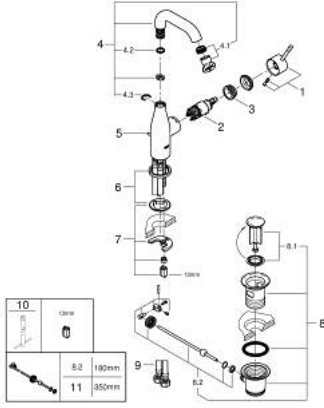

• تقنية GROHE EcoJoy لمياه أقل وتدفق ممتاز

• maximum flow rate (at 3 bar): 5 l/min

• مرغي المياه القابل للتعديل GROHE AquaGuide

• نظام التركيب GROHE QuickFix Plus

• الصنبور الدوار مع مرغي المياه ومحدد التوقف

• منطقة دوار قابلة للتعديل 360° / 150° / 0°

• مجموعة بالوعة منبثقة 1 1/4"

• خراطيم توصيل مرنة

• الحد الأدنى للضغط الموصى به 1.0 بار

• professional edition

1/2 M-SIZE خلاط مغسلة بمقبض واحد ESSENCE 24 173 GL1

قطع الغيار:

- 1: مقبض (46919GL0 رقم الطلب:-)
- 2: خرطوشة (46580000 رقم الطلب:-)
- 3: screw ring (48591000 رقم الطلب:-)
- 4: خلاط أنبوبي (13373GL0 رقم الطلب:-)
- 4.1: فلتر مياه (48270000 رقم الطلب:-)
- 4.2: وردة عزل (0128500M رقم الطلب:-)
- 4.3: حلقة الأمان (4826600M رقم الطلب:-)
- 5: lift rod (46739GL0 رقم الطلب:-)
- 6: غطاء منقوب من المنتصف (48603GL0 رقم الطلب:-)
- 7: طقم تركيب ساق (46645000 رقم الطلب:-)
- 8: مجموعة تصريف بقياس 1 1/4 بوصة (28910GL0 رقم الطلب:-)
- 8.1: فيشه (07182GL0 رقم الطلب:-)
- 8.2: عامود غير متمركز (07052000 رقم الطلب:-)
- 9: خرطوم وصلة (46255000 رقم الطلب:-)
- 10: مفتاح تحميل* (19017000 رقم الطلب:-)
- 11: عامود غير متمركز* (07341000 رقم الطلب:-)