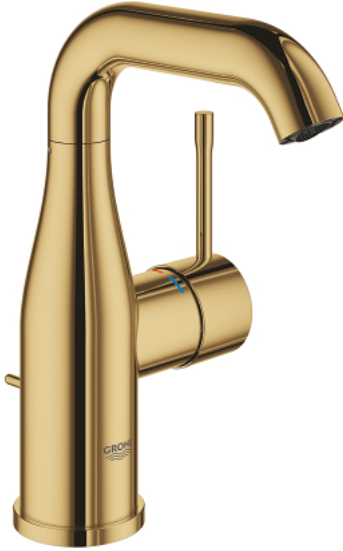

1/2 M-SIZE خلاط مغسلة بمقبض واحد ESSENCE 24 173 GL1

وصف المنتج

• اللون: cool sunrise

• تركيب بثقب واحد

• مقبض معدني

• خرطوشة سيراميك 28 مم GROHE SilkMove

• مع محدد درجة حرارة

• لمسة نهائية من GROHE LongLife

• تقنية GROHE EcoJoy لمياه أقل وتدفق ممتاز

• maximum flow rate (at 3 bar): 5 l/min

• مرغي المياه القابل للتعديل GROHE AquaGuide

• نظام التركيب GROHE QuickFix Plus

• الصنبور الدوار مع مرغي المياه ومحدد التوقف

• منطقة دوار قابلة للتعديل 360° / 150° / 0°

• مجموعة بالوعة منبثقة 1 1/4"

• خراطيم توصيل مرنة

• الحد الأدنى للضغط الموصى به 1.0 بار

• professional edition

1/2 M-SIZE خلاط مغسلة بمقبض واحد ESSENCE 24 173 GL1