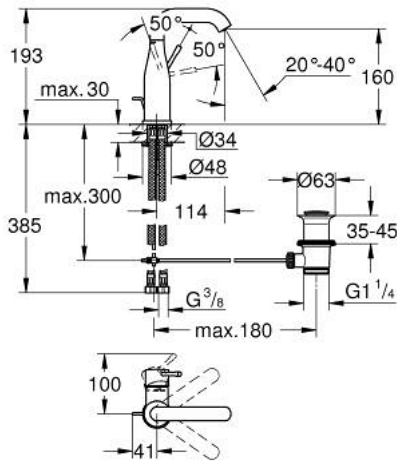

1/2 M-SIZE خلاط مغسلة بمقبض واحد ESSENCE 24 173 GL1

وصف المنتج

• اللون: cool sunrise

• تركيب بثقب واحد

• مقبض معدني

• خرطوشة سيراميك 28 مم GROHE SilkMove

• مع محدد درجة حرارة

• لمسة نهائية من GROHE LongLife

• تقنية GROHE EcoJoy لمياه أقل وتدفق ممتاز

• maximum flow rate (at 3 bar): 5 l/min

• مرغي المياه القابل للتعديل GROHE AquaGuide

• نظام التركيب GROHE QuickFix Plus

• الصنبور الدوار مع مرغي المياه ومحدد التوقف

• منطقة دوار قابلة للتعديل 360° / 150° / 0°

• مجموعة بالوعة منبثقة 1 1/4"

• خراطيم توصيل مرنة

• الحد الأدنى للضغط الموصى به 1.0 بار

• professional edition

1/2 M-SIZE خلاط مغسلة بمقبض واحد ESSENCE 24 173 GL1

قطع الغيار:

- 1: مقبض (46919GL0 رقم الطلب:-)
- 2: خرطوشة (46580000 رقم الطلب:-)
- 3: screw ring (48591000 رقم الطلب:-)
- 4: خلاط أنبوبي (13373GL0 رقم الطلب:-)
- 4.1: فلتر مياه (48270000 رقم الطلب:-)
- 4.2: وردة عزل (0128500M رقم الطلب:-)
- 4.3: حلقة الأمان (4826600M رقم الطلب:-)
- 5: lift rod (46739GL0 رقم الطلب:-)
- 6: غطاء منقوب من المنتصف (48603GL0 رقم الطلب:-)
- 7: طقم تركيب ساق (46645000 رقم الطلب:-)
- 8: مجموعة تصريف بقياس 1 1/4 بوصة (28910GL0 رقم الطلب:-)
- 8.1: فيشه (07182GL0 رقم الطلب:-)
- 8.2: عامود غير متمركز (07052000 رقم الطلب:-)
- 9: خرطوم وصلة (46255000 رقم الطلب:-)
- 10: مفتاح تحميل* (19017000 رقم الطلب:-)
- 11: عامود غير متمركز* (07341000 رقم الطلب:-)