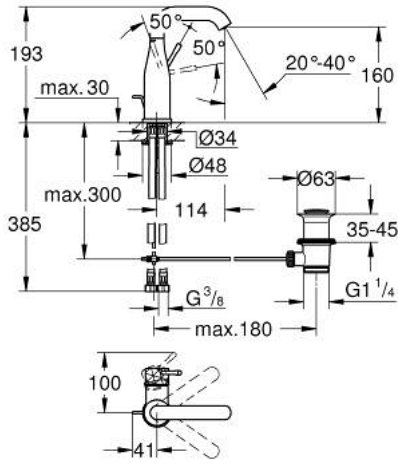

1/2 M-SIZE خلاط مغسلة بمقبض واحد ESSENCE 24 173 GF1

وصف المنتج

• اللون: brushed crafted cool sunrise

• تركيب بثقب واحد

• crafted metal lever

• خرطوشة سيراميك 28 مم GROHE SilkMove

• مع محدد درجة حرارة

• لمسة نهائية من GROHE LongLife

• تقنية GROHE EcoJoy لمياه أقل وتدفق ممتاز

• maximum flow rate (at 3 bar): 5 l/min

• مرغي المياه القابل للتعديل GROHE AquaGuide

• نظام التركيب GROHE QuickFix Plus

• الصنبور الدوار مع مرغي المياه ومحدد التوقف

• منطقة دوار قابلة للتعديل 360° / 150° / 0°

• مجموعة بالوعة منبثقة 1 1/4"

• خراطيم توصيل مرنة

• الحد الأدنى للضغط الموصى به 1.0 بار

• professional edition

1/2 M-SIZE خلاط مغسلة بمقبض واحد ESSENCE 24 173 GF1

قطع الغيار:

- 1: مقبض (46919GF0 رقم الطلب:-)
- 2: خرطوشة (46580000 رقم الطلب:-)
- 3: screw ring (48591000 رقم الطلب:-)
- 4: خلاط أنبوبي (13373GN0 رقم الطلب:-)
- 4.1: فلتر مياه (48270000 رقم الطلب:-)
- 4.2: وردة عزل (0128500M رقم الطلب:-)
- 4.3: حلقة الأمان (4826600M رقم الطلب:-)
- 5: شداد (46739GN0 رقم الطلب:-)
- 6: غطاء مثقوب من المنتصف (48603GN0 رقم الطلب:-)
- 7: طقم تركيب ساق (46645000 رقم الطلب:-)
- 8: مجموعة تصريف بقياس 1 1/4 بوصة (28910GN0 رقم الطلب:-)
- 8.1: فيشه (07182GN0 رقم الطلب:-)
- 8.2: عامود غير متمركز (07052000 رقم الطلب:-)
- 9: خرطوم وصلة (46255000 رقم الطلب:-)
- 10: مفتاح تحميل* (19017000 رقم الطلب:-)
- 11: عامود غير متمركز* (07341000 رقم الطلب:-)