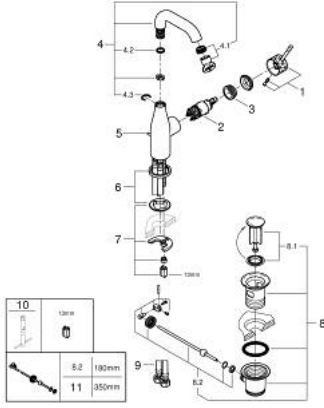

• تقنية GROHE EcoJoy لمياه أقل وتدفق ممتاز

• maximum flow rate (at 3 bar): 5 l/min

• مرغي المياه القابل للتعديل GROHE AquaGuide

• نظام التركيب GROHE QuickFix Plus

• الصنبور الدوار مع مرغي المياه ومحدد التوقف

• منطقة دوار قابلة للتعديل 360° / 150° / 0°

• مجموعة بالوعة منبثقة 1 1/4"

• خراطيم توصيل مرنة

• الحد الأدنى للضغط الموصى به 1.0 بار

• professional edition

1/2 M-SIZE خلاط مغسلة بمقبض واحد ESSENCE 24 173 GF1

قطع الغيار:

- 1: مقبض (46919GF0 رقم الطلب:-)
- 2: خرطوشة (46580000 رقم الطلب:-)
- 3: screw ring (48591000 رقم الطلب:-)
- 4: خلاط أنبوبي (13373GN0 رقم الطلب:-)
- 4.1: فلتر مياه (48270000 رقم الطلب:-)
- 4.2: وردة عزل (0128500M رقم الطلب:-)
- 4.3: حلقة الأمان (4826600M رقم الطلب:-)
- 5: شداد (46739GN0 رقم الطلب:-)
- 6: غطاء مثقوب من المنتصف (48603GN0 رقم الطلب:-)
- 7: طقم تركيب ساق (46645000 رقم الطلب:-)
- 8: مجموعة تصريف بقياس 1 1/4 بوصة (28910GN0 رقم الطلب:-)
- 8.1: فيشه (07182GN0 رقم الطلب:-)
- 8.2: عامود غير متمركز (07052000 رقم الطلب:-)
- 9: خرطوم وصلة (46255000 رقم الطلب:-)
- 10: مفتاح تحميل* (19017000 رقم الطلب:-)
- 11: عامود غير متمركز* (07341000 رقم الطلب:-)