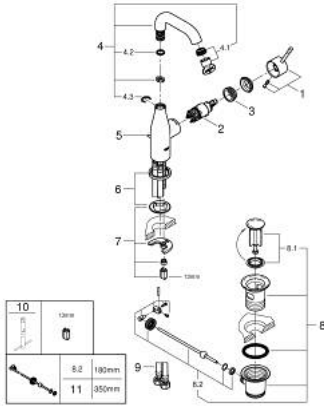

• تقنية GROHE EcoJoy لمياه أقل وتدفق ممتاز

• maximum flow rate (at 3 bar): 5 l/min

• مرغي المياه القابل للتعديل GROHE AquaGuide

• نظام التركيب GROHE QuickFix Plus

• الصنبور الدوار مع مرغي المياه ومحدد التوقف

• منطقة دوار قابلة للتعديل 0° / 150° / 360°

• مجموعة بالوعة منبثقة 1 1/4"

• خرطوم توصيل مرنة

• الحد الأدنى للضغط الموصى به 1.0 بار

• professional edition

1/2 M-SIZE خلاط مغسلة بمقبض واحد ESSENCE 24 173 DL1

قطع الغيار:

- 1: مقبض (46919DL0 رقم الطلب:-)
- 2: خرطوشة (46580000 رقم الطلب:-)
- 3: screw ring (48591000 رقم الطلب:-)
- 4: خلاط أنبوبي (13373DL0 رقم الطلب:-)
- 4.1: فلتر مياه (48270000 رقم الطلب:-)
- 4.2: وردة عزل (0128500M رقم الطلب:-)
- 4.3: حلقة الأمان (4826600M رقم الطلب:-)
- 5: lift rod (46739DL0 رقم الطلب:-)
- 6: غطاء منقوب من المنتصف (48603DL0 رقم الطلب:-)
- 7: طقم تركيب ساق (46645000 رقم الطلب:-)
- 8: مجموعة تصريف بقياس 1 1/4 بوصة (28910DL0 رقم الطلب:-)
- 8.1: فيشه (07182DL0 رقم الطلب:-)
- 8.2: عامود غير متمركز (07052000 رقم الطلب:-)
- 9: خرطوم وصلة (46255000 رقم الطلب:-)
- 10: مفتاح تحميل* (19017000 رقم الطلب:-)
- 11: عامود غير متمركز* (07341000 رقم الطلب:-)