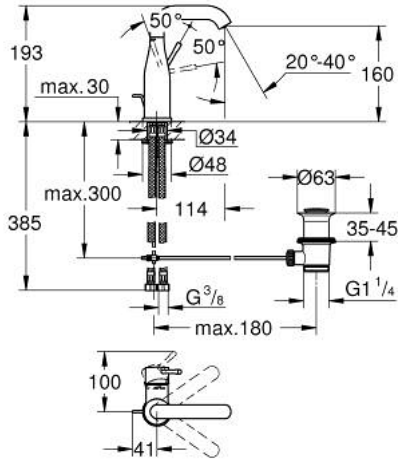

1/2 M-SIZE خلاط مغسلة بمقبض واحد ESSENCE 24 173 DL1

وصف المنتج

• اللون: brushed warm sunset

• تركيب بثقب واحد

• مقبض معدني

• خرطوشة سيراميك 28 مم GROHE SilkMove

• مع محدد درجة حرارة

• لمسة نهائية من GROHE LongLife

• تقنية GROHE EcoJoy لمياه أقل وتدفق ممتاز

• maximum flow rate (at 3 bar): 5 l/min

• مرغي المياه القابل للتعديل GROHE AquaGuide

• نظام التركيب GROHE QuickFix Plus

• الصنبور الدوار مع مرغي المياه ومحدد التوقف

• منطقة دوار قابلة للتعديل 0° / 150° / 360°

• مجموعة بالوعة منبثقة 1 1/4"

• خرطوم توصيل مرنة

• الحد الأدنى للضغط الموصى به 1.0 بار

• professional edition

1/2 M-SIZE خلاط مغسلة بمقبض واحد ESSENCE 24 173 DL1

قطع الغيار:

- 1: مقبض (46919DL0 رقم الطلب:-)
- 2: خرطوشة (46580000 رقم الطلب:-)
- 3: screw ring (48591000 رقم الطلب:-)
- 4: خلاط أنبوبي (13373DL0 رقم الطلب:-)
- 4.1: فلتر مياه (48270000 رقم الطلب:-)
- 4.2: وردة عزل (0128500M رقم الطلب:-)
- 4.3: حلقة الأمان (4826600M رقم الطلب:-)
- 5: lift rod (46739DL0 رقم الطلب:-)
- 6: غطاء منقوب من المنتصف (48603DL0 رقم الطلب:-)
- 7: طقم تركيب ساق (46645000 رقم الطلب:-)
- 8: مجموعة تصريف بقياس 1 1/4 بوصة (28910DL0 رقم الطلب:-)
- 8.1: فيشه (07182DL0 رقم الطلب:-)
- 8.2: عامود غير متمركز (07052000 رقم الطلب:-)
- 9: خرطوم وصلة (46255000 رقم الطلب:-)
- 10: مفتاح تحميل* (19017000 رقم الطلب:-)
- 11: عامود غير متمركز* (07341000 رقم الطلب:-)