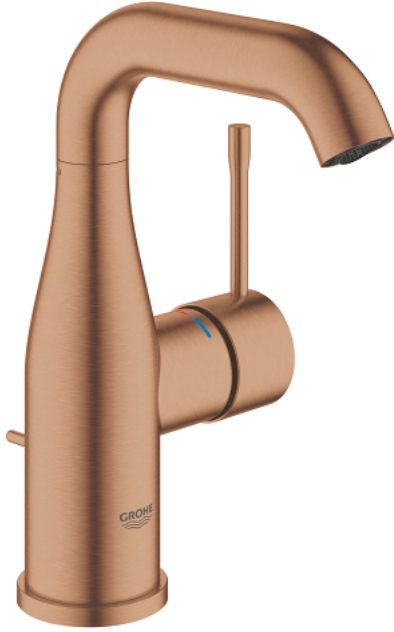

1/2 M-SIZE خلاط مغسلة بمقبض واحد ESSENCE 24 173 DL1

وصف المنتج

• اللون: brushed warm sunset

• تركيب بثقب واحد

• مقبض معدني

• خرطوشة سيراميك 28 مم GROHE SilkMove

• مع محدد درجة حرارة

• لمسة نهائية من GROHE LongLife

• تقنية GROHE EcoJoy لمياه أقل وتدفق ممتاز

• maximum flow rate (at 3 bar): 5 l/min

• مرغي المياه القابل للتعديل GROHE AquaGuide

• نظام التركيب GROHE QuickFix Plus

• الصنبور الدوار مع مرغي المياه ومحدد التوقف

• منطقة دوار قابلة للتعديل 0° / 150° / 360°

• مجموعة بالوعة منبثقة 1 1/4"

• خرطوم توصيل مرنة

• الحد الأدنى للضغط الموصى به 1.0 بار

• professional edition

1/2 M-SIZE خلاط مغسلة بمقبض واحد ESSENCE 24 173 DL1