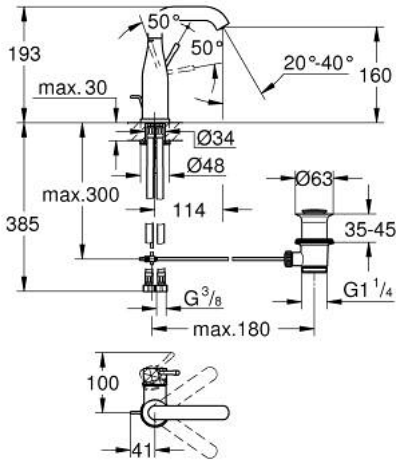

1/2 M-SIZE خلاط مغسلة بمقبض واحد ESSENCE 24 173 DE1

وصف المنتج

• اللون: brushed crafted warm sunset

• تركيب بثقب واحد

• crafted metal lever

• خرطوشة سيراميك 28 مم GROHE SilkMove

• مع محدد درجة حرارة

• لمسة نهائية من GROHE LongLife

• تقنية GROHE EcoJoy لمياه أقل وتدفق ممتاز

• maximum flow rate (at 3 bar): 5 l/min

• مرغي المياه القابل للتعديل GROHE AquaGuide

• نظام التركيب GROHE QuickFix Plus

• الصنبور الدوار مع مرغي المياه ومحدد التوقف

• منطقة دوار قابلة للتعديل 0° / 150° / 360°

• مجموعة بالوعة منبثقة 1 1/4"

• خراطيم توصيل مرنة

• الحد الأدنى للضغط الموصى به 1.0 بار

• professional edition

1/2 M-SIZE خلاط مغسلة بمقبض واحد ESSENCE 24 173 DE1

قطع الغيار:

- 1: مقبض (46919DE0 رقم الطلب:-)
- 2: خرطوشة (46580000 رقم الطلب:-)
- 3: screw ring (48591000 رقم الطلب:-)
- 4: خلاط أنبوبي (13373DL0 رقم الطلب:-)
- 4.1: فلتر مياه (48270000 رقم الطلب:-)
- 4.2: وردة عزل (0128500M رقم الطلب:-)
- 4.3: حلقة الأمان (4826600M رقم الطلب:-)
- 5: lift rod (46739DL0 رقم الطلب:-)
- 6: غطاء منقوب من المنتصف (48603DL0 رقم الطلب:-)
- 7: طقم تركيب ساق (46645000 رقم الطلب:-)
- 8: مجموعة تصريف بقياس 1 1/4 بوصة (28910DL0 رقم الطلب:-)
- 8.1: فيشه (07182DL0 رقم الطلب:-)
- 8.2: عامود غير متمركز (07052000 رقم الطلب:-)
- 9: خرطوم وصلة (46255000 رقم الطلب:-)
- 10: مفتاح تحميل* (19017000 رقم الطلب:-)
- 11: عامود غير متمركز* (07341000 رقم الطلب:-)