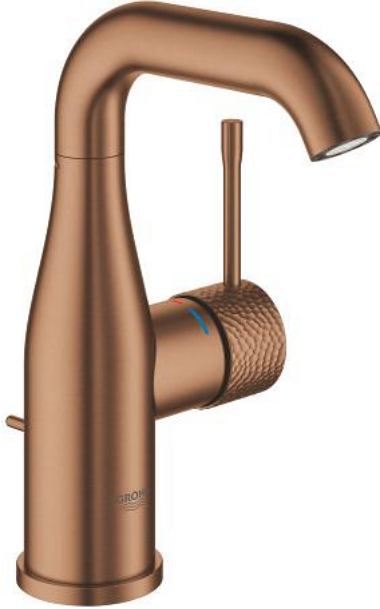

1/2 M-SIZE خلاط مغسلة بمقبض واحد ESSENCE 24 173 DE1

وصف المنتج

• اللون: brushed crafted warm sunset

• تركيب بثقب واحد

• crafted metal lever

• خرطوشة سيراميك 28 مم GROHE SilkMove

• مع محدد درجة حرارة

• لمسة نهائية من GROHE LongLife

• تقنية GROHE EcoJoy لمياه أقل وتدفق ممتاز

• maximum flow rate (at 3 bar): 5 l/min

• مرغي المياه القابل للتعديل GROHE AquaGuide

• نظام التركيب GROHE QuickFix Plus

• الصنبور الدوار مع مرغي المياه ومحدد التوقف

• منطقة دوار قابلة للتعديل 0° / 150° / 360°

• مجموعة بالوعة منبثقة 1 1/4"

• خراطيم توصيل مرنة

• الحد الأدنى للضغط الموصى به 1.0 بار

• professional edition

1/2 M-SIZE خلاط مغسلة بمقبض واحد ESSENCE 24 173 DE1