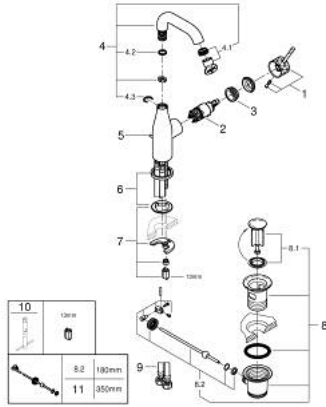

• تقنية GROHE EcoJoy لمياه أقل وتدفق ممتاز

• maximum flow rate (at 3 bar): 5 l/min

• مرغي المياه القابل للتعديل GROHE AquaGuide

• نظام التركيب GROHE QuickFix Plus

• الصنبور الدوار مع مرغي المياه ومحدد التوقف

• منطقة دوار قابلة للتعديل 0° / 150° / 360°

• مجموعة بالوعة منبثقة 1 1/4"

• خراطيم توصيل مرنة

• الحد الأدنى للضغط الموصى به 1.0 بار

• professional edition

1/2 M-SIZE خلاط مغسلة بمقبض واحد ESSENCE 24 173 DE1

قطع الغيار:

- 1: مقبض (46919DE0 رقم الطلب:-)
- 2: خرطوشة (46580000 رقم الطلب:-)
- 3: screw ring (48591000 رقم الطلب:-)
- 4: خلاط أنبوبي (13373DL0 رقم الطلب:-)
- 4.1: فلتر مياه (48270000 رقم الطلب:-)
- 4.2: وردة عزل (0128500M رقم الطلب:-)
- 4.3: حلقة الأمان (4826600M رقم الطلب:-)
- 5: lift rod (46739DL0 رقم الطلب:-)
- 6: غطاء منقوب من المنتصف (48603DL0 رقم الطلب:-)
- 7: طقم تركيب ساق (46645000 رقم الطلب:-)
- 8: مجموعة تصريف بقياس 1 1/4 بوصة (28910DL0 رقم الطلب:-)
- 8.1: فيشه (07182DL0 رقم الطلب:-)
- 8.2: عامود غير متمركز (07052000 رقم الطلب:-)
- 9: خرطوم وصلة (46255000 رقم الطلب:-)
- 10: مفتاح تحميل* (19017000 رقم الطلب:-)
- 11: عامود غير متمركز* (07341000 رقم الطلب:-)