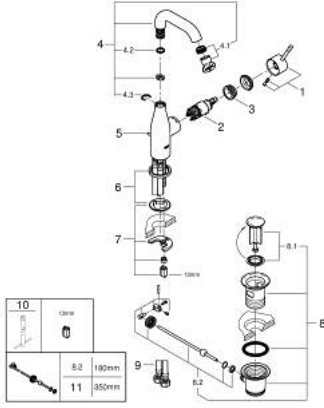

## 1/2 M-SIZE خلاط مغسلة بمقبض واحد ESSENCE 24 173 DC1

قطع الغيار:

- 1: مقبض (46919DC0 رقم الطلب:-)
- 2: خرطوشة (46580000 رقم الطلب:-)
- 3: screw ring (48591000 رقم الطلب:-)
- 4: خلاط أنبوبي (13373DC0 رقم الطلب:-)
- 4.1: فلتر مياه (48270000 رقم الطلب:-)
- 4.2: وردة عزل (0128500M رقم الطلب:-)
- 4.3: حلقة الأمان (4826600M رقم الطلب:-)
- 5: شداد (46739EN0 رقم الطلب:-)
- 6: غطاء مثقوب من المنتصف (48603DC0 رقم الطلب:-)
- 7: طقم تركيب ساق (46645000 رقم الطلب:-)
- 8: مجموعة تصريف بقياس 1 1/4 بوصة (28910DC0 رقم الطلب:-)
- 8.1: فيشه (07182DC0 رقم الطلب:-)
- 8.2: عامود غير متمركز (07052000 رقم الطلب:-)
- 9: خرطوم وصلة (46255000 رقم الطلب:-)
- 10: مفتاح تحميل\* (19017000 رقم الطلب:-)
- 11: عامود غير متمركز\* (07341000 رقم الطلب:-)