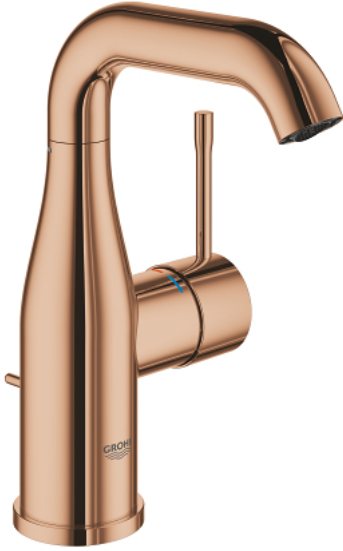

1/2 M-SIZE خلاط مغسلة بمقبض واحد ESSENCE 24 173 DA1

وصف المنتج

- اللون: warm sunset
- تركيب بثقب واحد
- مقبض معدني
- خرطوشة سيراميك 28 مم GROHE SilkMove
- مع محدد درجة حرارة
- لمسة نهائية من GROHE LongLife
- تقنية GROHE EcoJoy لمياه أقل وتدفق ممتاز
- maximum flow rate (at 3 bar): 5 l/min
- مرغي المياه القابل للتعديل GROHE AquaGuide
- نظام التركيب GROHE QuickFix Plus
- الصنبور الدوار مع مرغي المياه ومحدد التوقف
- منطقة دوار قابلة للتعديل 0° / 150° / 360°
- مجموعة بالوعة منبثقة 1 1/4"
- خراطيم توصيل مرنة
- الحد الأدنى للضغط الموصى به 1.0 بار
- professional edition

1/2 M-SIZE خلاط مغسلة بمقبض واحد ESSENCE 24 173 DA1

قطع الغيار:

- 1: مقبض (46919DA0 رقم الطلب:-)
- 2: خرطوشة (46580000 رقم الطلب:-)
- 3: screw ring (48591000 رقم الطلب:-)
- 4: خلاط أنبوبي (13373DA0 رقم الطلب:-)
- 4.1: فلتر مياه (48270000 رقم الطلب:-)
- 4.2: وردة عزل (0128500M رقم الطلب:-)
- 4.3: حلقة الأمان (4826600M رقم الطلب:-)
- 5: lift rod (46739DA0 رقم الطلب:-)
- 6: غطاء مثقوب من المنتصف (48603DA0 رقم الطلب:-)
- 7: طقم تركيب ساق (46645000 رقم الطلب:-)
- 8: مجموعة تصريف بقياس 1 1/4 بوصة (28910DA0 رقم الطلب:-)
- 8.1: فيشه (07182DA0 رقم الطلب:-)
- 8.2: عامود غير متمركز (07052000 رقم الطلب:-)
- 9: خرطوم وصلة (46255000 رقم الطلب:-)
- 10: مفتاح تحميل* (19017000 رقم الطلب:-)
- 11: عامود غير متمركز* (07341000 رقم الطلب:-)