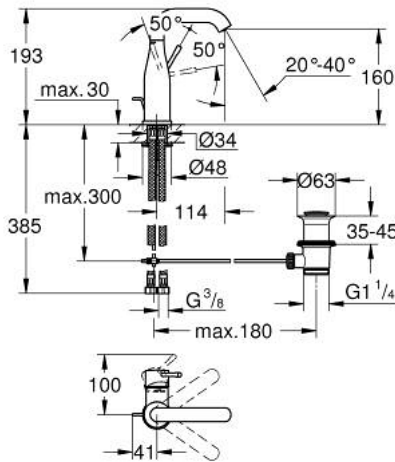

1/2 M-SIZE خلاط مغسلة بمقبض واحد ESSENCE 24 173 DA1

وصف المنتج

- اللون: warm sunset
- تركيب بثقب واحد
- مقبض معدني
- خرطوشة سيراميك 28 مم GROHE SilkMove
- مع محدد درجة حرارة
- لمسة نهائية من GROHE LongLife
- تقنية GROHE EcoJoy لمياه أقل وتدفق ممتاز
- maximum flow rate (at 3 bar): 5 l/min
- مرغي المياه القابل للتعديل GROHE AquaGuide
- نظام التركيب GROHE QuickFix Plus
- الصنبور الدوار مع مرغي المياه ومحدد التوقف
- منطقة دوار قابلة للتعديل 0° / 150° / 360°
- مجموعة بالوعة منبثقة 1 1/4"
- خراطيم توصيل مرنة
- الحد الأدنى للضغط الموصى به 1.0 بار
- professional edition

1/2 M-SIZE خلاط مغسلة بمقبض واحد ESSENCE 24 173 DA1

قطع الغيار:

- 1: مقبض (46919DA0 رقم الطلب:-)
- 2: خرطوشة (46580000 رقم الطلب:-)
- 3: screw ring (48591000 رقم الطلب:-)
- 4: خلاط أنبوبي (13373DA0 رقم الطلب:-)
- 4.1: فلتر مياه (48270000 رقم الطلب:-)
- 4.2: وردة عزل (0128500M رقم الطلب:-)
- 4.3: حلقة الأمان (4826600M رقم الطلب:-)
- 5: lift rod (46739DA0 رقم الطلب:-)
- 6: غطاء مثقوب من المنتصف (48603DA0 رقم الطلب:-)
- 7: طقم تركيب ساق (46645000 رقم الطلب:-)
- 8: مجموعة تصريف بقياس 1 1/4 بوصة (28910DA0 رقم الطلب:-)
- 8.1: فيشه (07182DA0 رقم الطلب:-)
- 8.2: عامود غير متمركز (07052000 رقم الطلب:-)
- 9: خرطوم وصلة (46255000 رقم الطلب:-)
- 10: مفتاح تحميل* (19017000 رقم الطلب:-)
- 11: عامود غير متمركز* (07341000 رقم الطلب:-)