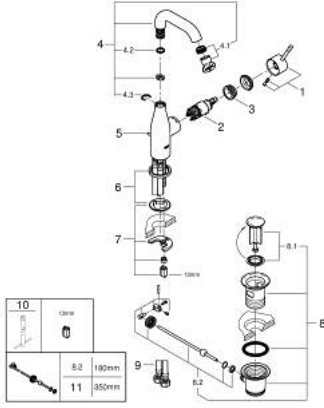

1/2 M-SIZE خلاط مغسلة بمقبض واحد ESSENCE 24 173 DA1

وصف المنتج

- اللون: warm sunset
- تركيب بثقب واحد
- مقبض معدني
- خرطوشة سيراميك 28 مم GROHE SilkMove
- مع محدد درجة حرارة
- لمسة نهائية من GROHE LongLife
- تقنية GROHE EcoJoy لمياه أقل وتدفق ممتاز
- maximum flow rate (at 3 bar): 5 l/min
- مرغي المياه القابل للتعديل GROHE AquaGuide
- نظام التركيب GROHE QuickFix Plus
- الصنبور الدوار مع مرغي المياه ومحدد التوقف
- منطقة دوار قابلة للتعديل 0° / 150° / 360°
- مجموعة بالوعة منبثقة 1 1/4"
- خراطيم توصيل مرنة
- الحد الأدنى للضغط الموصى به 1.0 بار
- professional edition

1/2 M-SIZE خلاط مغسلة بمقبض واحد ESSENCE 24 173 DA1

قطع الغيار:

- 1: مقبض (46919DA0 رقم الطلب:-)
- 2: خرطوشة (46580000 رقم الطلب:-)
- 3: screw ring (48591000 رقم الطلب:-)
- 4: خلاط أنبوبي (13373DA0 رقم الطلب:-)
- 4.1: فلتر مياه (48270000 رقم الطلب:-)
- 4.2: وردة عزل (0128500M رقم الطلب:-)
- 4.3: حلقة الأمان (4826600M رقم الطلب:-)
- 5: lift rod (46739DA0 رقم الطلب:-)
- 6: غطاء مثقوب من المنتصف (48603DA0 رقم الطلب:-)
- 7: طقم تركيب ساق (46645000 رقم الطلب:-)
- 8: مجموعة تصريف بقياس 1 1/4 بوصة (28910DA0 رقم الطلب:-)
- 8.1: فيشه (07182DA0 رقم الطلب:-)
- 8.2: عامود غير متمركز (07052000 رقم الطلب:-)
- 9: خرطوم وصلة (46255000 رقم الطلب:-)
- 10: مفتاح تحميل* (19017000 رقم الطلب:-)
- 11: عامود غير متمركز* (07341000 رقم الطلب:-)