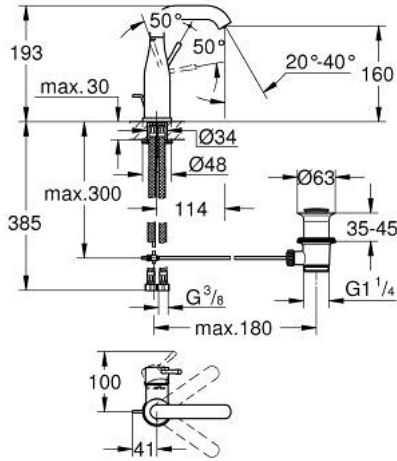

## 1/2 M-SIZE خلاط مغسلة بمقبض واحد ESSENCE 24 173 AL1

وصف المنتج

• اللون: brushed hard graphite

• تركيب بثقب واحد

• مقبض معدني

• خرطوشة سيراميك 28 مم GROHE SilkMove

• مع محدد درجة حرارة

• لمسة نهائية من GROHE LongLife

• تقنية GROHE EcoJoy لمياه أقل وتدفق ممتاز

• maximum flow rate (at 3 bar): 5 l/min

• مرغي المياه القابل للتعديل GROHE AquaGuide

• نظام التركيب GROHE QuickFix Plus

• الصنبور الدوار مع مرغي المياه ومحدد التوقف

• منطقة دوار قابلة للتعديل 0° / 150° / 360°

• مجموعة بالوعة منبثقة 1 1/4"

• خرطوم توصيل مرنة

• الحد الأدنى للضغط الموصى به 1.0 بار

• professional edition

## 1/2 M-SIZE خلاط مغسلة بمقبض واحد ESSENCE 24 173 AL1

قطع الغيار:

- 1: مقبض (46919AL0 رقم الطلب:-)
- 2: خرطوشة (46580000 رقم الطلب:-)
- 3: screw ring (48591000 رقم الطلب:-)
- 4: خلاط أنبوبي (13373AL0 رقم الطلب:-)
- 4.1: فلتر مياه (48270000 رقم الطلب:-)
- 4.2: وردة عزل (0128500M رقم الطلب:-)
- 4.3: حلقة الأمان (4826600M رقم الطلب:-)
- 5: شداد (46739AL0 رقم الطلب:-)
- 6: غطاء مثقوب من المنتصف (48603AL0 رقم الطلب:-)
- 7: طقم تركيب ساق (46645000 رقم الطلب:-)
- 8: مجموعة تصريف بقياس 1 1/4 بوصة (28910AL0 رقم الطلب:-)
- 8.1: فيشه (07182AL0 رقم الطلب:-)
- 8.2: عامود غير متمركز (07052000 رقم الطلب:-)
- 9: خرطوم وصلة (46255000 رقم الطلب:-)
- 10: مفتاح تحميل\* (19017000 رقم الطلب:-)
- 11: عامود غير متمركز\* (07341000 رقم الطلب:-)