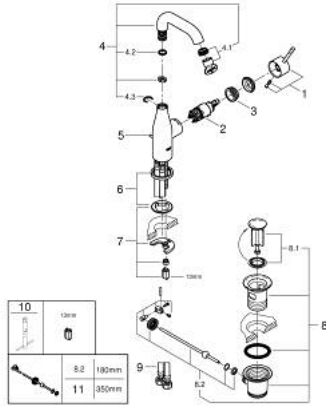

• تقنية GROHE EcoJoy لمياه أقل وتدفق ممتاز

• maximum flow rate (at 3 bar): 5 l/min

• مرغي المياه القابل للتعديل GROHE AquaGuide

• نظام التركيب GROHE QuickFix Plus

• الصنبور الدوار مع مرغي المياه ومحدد التوقف

• منطقة دوار قابلة للتعديل 0° / 150° / 360°

• مجموعة بالوعة منبثقة 1 1/4"

• خرطوم توصيل مرنة

• الحد الأدنى للضغط الموصى به 1.0 بار

• professional edition

## 1/2 M-SIZE خلاط مغسلة بمقبض واحد ESSENCE 24 173 AL1

قطع الغيار:

- 1: مقبض (46919AL0 رقم الطلب:-)
- 2: خرطوشة (46580000 رقم الطلب:-)
- 3: screw ring (48591000 رقم الطلب:-)
- 4: خلاط أنبوبي (13373AL0 رقم الطلب:-)
- 4.1: فلتر مياه (48270000 رقم الطلب:-)
- 4.2: وردة عزل (0128500M رقم الطلب:-)
- 4.3: حلقة الأمان (4826600M رقم الطلب:-)
- 5: شداد (46739AL0 رقم الطلب:-)
- 6: غطاء مثقوب من المنتصف (48603AL0 رقم الطلب:-)
- 7: طقم تركيب ساق (46645000 رقم الطلب:-)
- 8: مجموعة تصريف بقياس 1 1/4 بوصة (28910AL0 رقم الطلب:-)
- 8.1: فيشه (07182AL0 رقم الطلب:-)
- 8.2: عامود غير متمركز (07052000 رقم الطلب:-)
- 9: خرطوم وصلة (46255000 رقم الطلب:-)
- 10: مفتاح تحميل\* (19017000 رقم الطلب:-)
- 11: عامود غير متمركز\* (07341000 رقم الطلب:-)