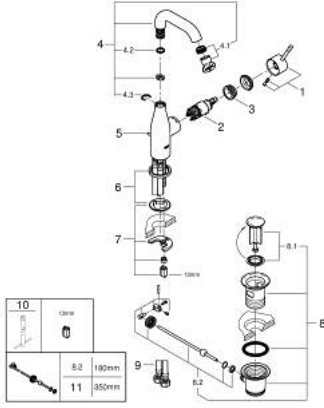

## 1/2 M-SIZE خلاط مغسلة بمقبض واحد ESSENCE 24 173 A01

وصف المنتج

- اللون: hard graphite
- تركيب بثقب واحد
- مقبض معدني
- خرطوشة سيراميك 28 مم GROHE SilkMove
- مع محدد درجة حرارة
- لمسة نهائية من GROHE LongLife
- تقنية GROHE EcoJoy لمياه أقل وتدفق ممتاز
- maximum flow rate (at 3 bar): 5 l/min
- مرغي المياه القابل للتعديل GROHE AquaGuide
- نظام التركيب GROHE QuickFix Plus
- الصنبور الدوار مع مرغي المياه ومحدد التوقف
- منطقة دوار قابلة للتعديل 360° / 150° / 0°
- مجموعة بالوعة منبثقة 1 1/4"
- خراطيم توصيل مرنة
- الحد الأدنى للضغط الموصى به 1.0 بار
- professional edition

## 1/2 M-SIZE خلاط مغسلة بمقبض واحد ESSENCE 24 173 A01

قطع الغيار:

- 1: مقبض (46919A00 رقم الطلب:-)
- 2: خرطوشة (46580000 رقم الطلب:-)
- 3: screw ring (48591000 رقم الطلب:-)
- 4: خلاط أنبوبي (13373A00 رقم الطلب:-)
- 4.1: فلتر مياه (48270000 رقم الطلب:-)
- 4.2: وردة عزل (0128500M رقم الطلب:-)
- 4.3: حلقة الأمان (4826600M رقم الطلب:-)
- 5: شداد (46739A00 رقم الطلب:-)
- 6: غطاء منقوب من المنتصف (48603A00 رقم الطلب:-)
- 7: طقم تركيب ساق (46645000 رقم الطلب:-)
- 8: مجموعة تصريف بقياس 1 1/4 بوصة (28910A00 رقم الطلب:-)
- 8.1: فيشه (07182A00 رقم الطلب:-)
- 8.2: عامود غير متمركز (07052000 رقم الطلب:-)
- 9: خرطوم وصلة (46255000 رقم الطلب:-)
- 10: مفتاح تحميل\* (19017000 رقم الطلب:-)
- 11: عامود غير متمركز\* (07341000 رقم الطلب:-)