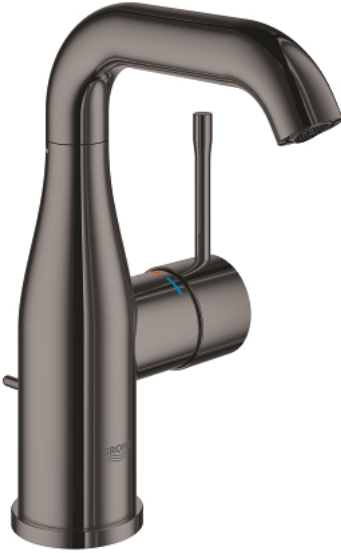

## 1/2 M-SIZE خلاط مغسلة بمقبض واحد ESSENCE 24 173 A01

وصف المنتج

- اللون: hard graphite
- تركيب بثقب واحد
- مقبض معدني
- خرطوشة سيراميك 28 مم GROHE SilkMove
- مع محدد درجة حرارة
- لمسة نهائية من GROHE LongLife
- تقنية GROHE EcoJoy لمياه أقل وتدفق ممتاز
- maximum flow rate (at 3 bar): 5 l/min
- مرغي المياه القابل للتعديل GROHE AquaGuide
- نظام التركيب GROHE QuickFix Plus
- الصنبور الدوار مع مرغي المياه ومحدد التوقف
- منطقة دوار قابلة للتعديل 360° / 150° / 0°
- مجموعة بالوعة منبثقة 1 1/4"
- خراطيم توصيل مرنة
- الحد الأدنى للضغط الموصى به 1.0 بار
- professional edition

## 1/2 M-SIZE خلاط مغسلة بمقبض واحد ESSENCE 24 173 A01

قطع الغيار:

- 1: مقبض (46919A00 رقم الطلب:-)
- 2: خرطوشة (46580000 رقم الطلب:-)
- 3: screw ring (48591000 رقم الطلب:-)
- 4: خلاط أنبوبي (13373A00 رقم الطلب:-)
- 4.1: فلتر مياه (48270000 رقم الطلب:-)
- 4.2: وردة عزل (0128500M رقم الطلب:-)
- 4.3: حلقة الأمان (4826600M رقم الطلب:-)
- 5: شداد (46739A00 رقم الطلب:-)
- 6: غطاء منقوب من المنتصف (48603A00 رقم الطلب:-)
- 7: طقم تركيب ساق (46645000 رقم الطلب:-)
- 8: مجموعة تصريف بقياس 1 1/4 بوصة (28910A00 رقم الطلب:-)
- 8.1: فيشه (07182A00 رقم الطلب:-)
- 8.2: عامود غير متمركز (07052000 رقم الطلب:-)
- 9: خرطوم وصلة (46255000 رقم الطلب:-)
- 10: مفتاح تحميل\* (19017000 رقم الطلب:-)
- 11: عامود غير متمركز\* (07341000 رقم الطلب:-)