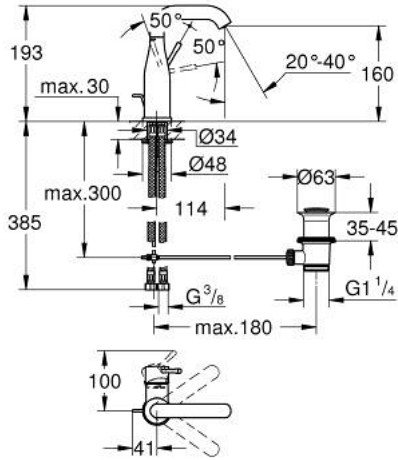

## 1/2 M-SIZE خلاط مغسلة بمقبض واحد ESSENCE 24 173 A01

وصف المنتج

- اللون: hard graphite
- تركيب بثقب واحد
- مقبض معدني
- خرطوشة سيراميك 28 مم GROHE SilkMove
- مع محدد درجة حرارة
- لمسة نهائية من GROHE LongLife
- تقنية GROHE EcoJoy لمياه أقل وتدفق ممتاز
- maximum flow rate (at 3 bar): 5 l/min
- مرغي المياه القابل للتعديل GROHE AquaGuide
- نظام التركيب GROHE QuickFix Plus
- الصنبور الدوار مع مرغي المياه ومحدد التوقف
- منطقة دوار قابلة للتعديل 360° / 150° / 0°
- مجموعة بالوعة منبثقة 1 1/4"
- خراطيم توصيل مرنة
- الحد الأدنى للضغط الموصى به 1.0 بار
- professional edition

## 1/2 M-SIZE خلاط مغسلة بمقبض واحد ESSENCE 24 173 A01

قطع الغيار:

- 1: مقبض (46919A00 رقم الطلب:-)
- 2: خرطوشة (46580000 رقم الطلب:-)
- 3: screw ring (48591000 رقم الطلب:-)
- 4: خلاط أنبوبي (13373A00 رقم الطلب:-)
- 4.1: فلتر مياه (48270000 رقم الطلب:-)
- 4.2: وردة عزل (0128500M رقم الطلب:-)
- 4.3: حلقة الأمان (4826600M رقم الطلب:-)
- 5: شداد (46739A00 رقم الطلب:-)
- 6: غطاء منقوب من المنتصف (48603A00 رقم الطلب:-)
- 7: طقم تركيب ساق (46645000 رقم الطلب:-)
- 8: مجموعة تصريف بقياس 1 1/4 بوصة (28910A00 رقم الطلب:-)
- 8.1: فيشه (07182A00 رقم الطلب:-)
- 8.2: عامود غير متمركز (07052000 رقم الطلب:-)
- 9: خرطوم وصلة (46255000 رقم الطلب:-)
- 10: مفتاح تحميل\* (19017000 رقم الطلب:-)
- 11: عامود غير متمركز\* (07341000 رقم الطلب:-)