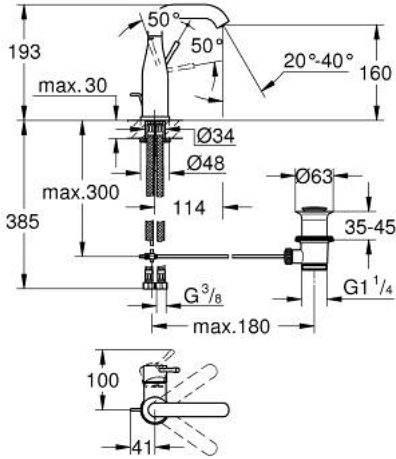

1/2 M-SIZE خلاط مغسلة بمقبض واحد ESSENCE 24 173 001

وصف المنتج

• اللون: كروم

• تركيب بثقب واحد

• مقبض معدني

• خرطوشة سيراميك 28 مم GROHE SilkMove

• مع محدد درجة حرارة

• لمسة كروم نهائية من GROHE LongLife

• تقنية GROHE EcoJoy لمياه أقل وتدفق ممتاز

• maximum flow rate (at 3 bar): 5 l/min

• مرغي المياه القابل للتعديل GROHE AquaGuide

• نظام التركيب GROHE QuickFix Plus

• الصنبور الدوار مع مرغي المياه ومحدد التوقف

• منطقة دوار قابلة للتعديل 0° / 150° / 360°

• مجموعة بالوعة منبثقة 1 1/4"

• خراطيم توصيل مرنة

• الحد الأدنى للضغط الموصى به 1.0 بار

• professional edition

1/2 M-SIZE خلاط مغسلة بمقبض واحد ESSENCE 24 173 001

قطع الغيار:

- 1: مقبض (46919000 رقم الطلب:-)
- 2: خرطوشة (46580000 رقم الطلب:-)
- 3: screw ring (48591000 رقم الطلب:-)
- 4: خلاط أنبوبي (13373000 رقم الطلب:-)
- 4.1: فلتر مياه (48270000 رقم الطلب:-)
- 4.2: وردة عزل (0128500M رقم الطلب:-)
- 4.3: حلقة الأمان (4826600M رقم الطلب:-)
- 5: شداد (46739000 رقم الطلب:-)
- 6: غطاء منقوب من المنتصف (48603000 رقم الطلب:-)
- 7: طقم تركيب ساق (46645000 رقم الطلب:-)
- 8: مجموعة تصريف بقياس 1 1/4 بوصة (28910000 رقم الطلب:-)
- 8.1: فيشه (07182000 رقم الطلب:-)
- 8.2: عامود غير متمركز (07052000 رقم الطلب:-)
- 9: خرطوم وصلة (46255000 رقم الطلب:-)
- 10: مفتاح تحميل* (19017000 رقم الطلب:-)
- 11: عامود غير متمركز* (07341000 رقم الطلب:-)