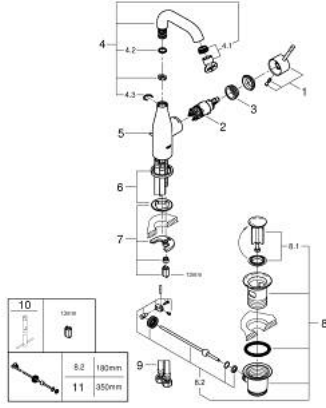

• تقنية GROHE EcoJoy لمياه أقل وتدفق ممتاز

• maximum flow rate (at 3 bar): 5 l/min

• مرغي المياه القابل للتعديل GROHE AquaGuide

• نظام التركيب GROHE QuickFix Plus

• الصنبور الدوار مع مرغي المياه ومحدد التوقف

• منطقة دوار قابلة للتعديل 0° / 150° / 360°

• مجموعة بالوعة منبثقة 1 1/4"

• خراطيم توصيل مرنة

• الحد الأدنى للضغط الموصى به 1.0 بار

• professional edition

1/2 M-SIZE خلاط مغسلة بمقبض واحد ESSENCE 24 173 001

قطع الغيار:

- 1: مقبض (46919000 رقم الطلب:-)
- 2: خرطوشة (46580000 رقم الطلب:-)
- 3: screw ring (48591000 رقم الطلب:-)
- 4: خلاط أنبوبي (13373000 رقم الطلب:-)
- 4.1: فلتر مياه (48270000 رقم الطلب:-)
- 4.2: وردة عزل (0128500M رقم الطلب:-)
- 4.3: حلقة الأمان (4826600M رقم الطلب:-)
- 5: شداد (46739000 رقم الطلب:-)
- 6: غطاء منقوب من المنتصف (48603000 رقم الطلب:-)
- 7: طقم تركيب ساق (46645000 رقم الطلب:-)
- 8: مجموعة تصريف بقياس 1 1/4 بوصة (28910000 رقم الطلب:-)
- 8.1: فيشه (07182000 رقم الطلب:-)
- 8.2: عامود غير متمركز (07052000 رقم الطلب:-)
- 9: خرطوم وصلة (46255000 رقم الطلب:-)
- 10: مفتاح تحميل* (19017000 رقم الطلب:-)
- 11: عامود غير متمركز* (07341000 رقم الطلب:-)