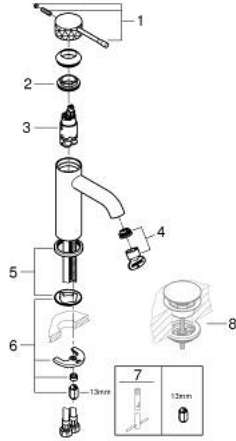

## ESSENCE 24 172 PF1 خلاط حوض بمقبض فردي بقياس 1/2 بوصة مقاس صغير

وصف المنتج:

- اللون: crafted chrome
- تركيب بثقب واحد
- crafted metal lever
- خرطوشة سيراميك 28 مم GROHE SilkMove
- مع محدد درجة حرارة
- لمسة كروم نهائية من GROHE LongLife
- تقنية GROHE EcoJoy لمياه أقل وتدفق ممتاز
- maximum flow rate (at 3 bar): 5 l/min
- مرغي المياه القابل للتعديل GROHE AquaGuide
- نظام التركيب GROHE QuickFix Plus
- smooth body
- خراطيم توصيل مرنة
- Showroom+ exclusive

## ESSENCE 24 172 PF1 خلاط حوض بمقبض فردي بقياس 1/2 بوصة مقاس صغير

قطع الغيار:

1: مقبض (46917PF0 رقم الطلب).

2: حلقة تركيب (46715000 رقم الطلب).

3: خرطوشة (46580000 رقم الطلب).

4: فلتر مياه (48480000 رقم الطلب).

5: غطاء منقوب من المنتصف (48603000 رقم الطلب).

6: طقم تركيب ساق (46645000 رقم الطلب).

7: مفتاح تحميل\* (19017000 رقم الطلب).

8: طقم تصريف بقياس للفتح بالضغط\* (65807000 رقم الطلب).

\* إكسسوارات\* اختيارية\*