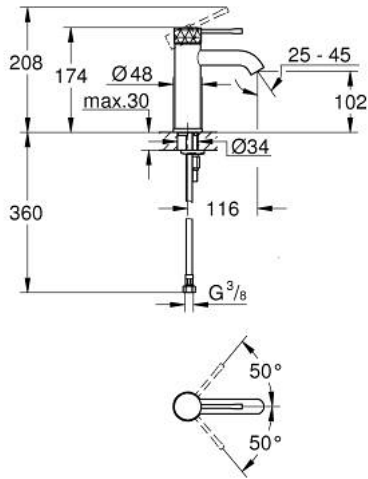

## ESSENCE 24 172 PF1 خلاط حوض بمقبض فردي بقياس 1/2 بوصة مقاس صغير

وصف المنتج:

- اللون: crafted chrome
- تركيب بثقب واحد
- crafted metal lever
- خرطوشة سيراميك 28 مم GROHE SilkMove
- مع محدد درجة حرارة
- لمسة كروم نهائية من GROHE LongLife
- تقنية GROHE EcoJoy لمياه أقل وتدفق ممتاز
- maximum flow rate (at 3 bar): 5 l/min
- مرغي المياه القابل للتعديل GROHE AquaGuide
- نظام التركيب GROHE QuickFix Plus
- smooth body
- خراطيم توصيل مرنة
- Showroom+ exclusive

## ESSENCE 24 172 PF1 خلاط حوض بمقبض فردي بقياس 1/2 بوصة مقاس صغير

قطع الغيار:

1: مقبض (46917PF0 رقم الطلب).

2: حلقة تركيب (46715000 رقم الطلب).

3: خرطوشة (46580000 رقم الطلب).

4: فلتر مياه (48480000 رقم الطلب).

5: غطاء منقوب من المنتصف (48603000 رقم الطلب).

6: طقم تركيب ساق (46645000 رقم الطلب).

7: مفتاح تحميل\* (19017000 رقم الطلب).

8: طقم تصريف بقياس للفتح بالضغط\* (65807000 رقم الطلب).

\* إكسسوارات\* اختيارية\*