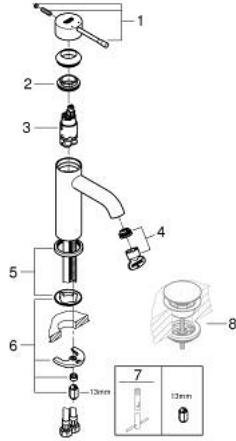

• maximum flow rate (at 3 bar): 5 l/min

• مرغي المياه القابل للتعديل GROHE AquaGuide

• نظام التركيب GROHE QuickFix Plus

• smooth body

• خراطيم توصيل مرنة

• professional edition

## ESSENCE 24 172 KF1 خلاط حوض بمقبض فردي بقياس 1/2 بوصة مقاس صغير

قطع الغيار:

1: مقبض (46917KF0 رقم الطلب).

2: حلقة تركيب (46715000 رقم الطلب).

3: خرطوشة (46580000 رقم الطلب).

4: فلتر مياه (48270000 رقم الطلب).

5: غطاء منقوب من المنتصف (48603KF0 رقم الطلب).

6: طقم تركيب ساق (46645000 رقم الطلب).

7: مفتاح تحميل\* (19017000 رقم الطلب).

8: طقم تصريف بقياس للفتح بالضغط\* (65807KF0 رقم الطلب).

\* إكسسوارات\* اختيارية\*