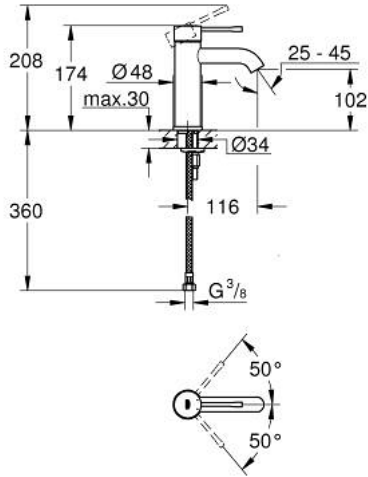

• maximum flow rate (at 3 bar): 5 l/min

• مرغي المياه القابل للتعديل GROHE AquaGuide

• نظام التركيب GROHE QuickFix Plus

• smooth body

• خراطيم توصيل مرنة

• professional edition

## ESSENCE 24 172 KF1 خلاط حوض بمقبض فردي بقياس 1/2 بوصة مقاس صغير

قطع الغيار:

1: مقبض (46917KF0 رقم الطلب).

2: حلقة تركيب (46715000 رقم الطلب).

3: خرطوشة (46580000 رقم الطلب).

4: فلتر مياه (48270000 رقم الطلب).

5: غطاء منقوب من المنتصف (48603KF0 رقم الطلب).

6: طقم تركيب ساق (46645000 رقم الطلب).

7: مفتاح تحميل\* (19017000 رقم الطلب).

8: طقم تصريف بقياس للفتح بالضغط\* (65807KF0 رقم الطلب).

\* إكسسوارات\* اختيارية\*