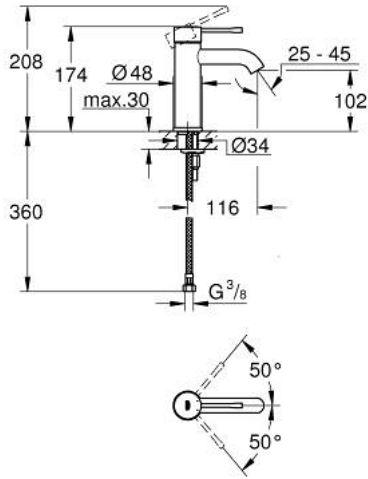

ESSENCE 24 172 GN1 خلاط حوض بمقبض فردي بقياس 1/2 بوصة مقاس صغير

وصف المنتج:

- اللون: brushed cool sunrise
- تركيب بثقب واحد
- مقبض معدني
- خرطوشة سيراميك 28 مم GROHE SilkMove
- مع محدد درجة حرارة
- لمسة نهائية من GROHE LongLife
- تقنية GROHE EcoJoy لمياه أقل وتدفق ممتاز
- maximum flow rate (at 3 bar): 5 l/min
- مرغي المياه القابل للتعديل GROHE AquaGuide
- نظام التركيب GROHE QuickFix Plus
- smooth body
- خرطوم توصيل مرنة

ESSENCE 24 172 GN1 خلاط حوض بمقبض فردي بقياس 1/2 بوصة مقاس صغير

قطع الغيار:

1: مقبض (46917GN0 رقم الطلب).

2: حلقة تركيب (46715000 رقم الطلب).

3: خرطوشة (46580000 رقم الطلب).

4: فلتر مياه (48270000 رقم الطلب).

5: غطاء منقوب من المنتصف (48603GN0 رقم الطلب).

6: طقم تركيب ساق (46645000 رقم الطلب).

7: مفتاح تحميل* (19017000 رقم الطلب).

8: طقم تصريف بقياس للفتح بالضغط* (65807GN0 رقم الطلب).

* إكسسوارات* اختيارية*