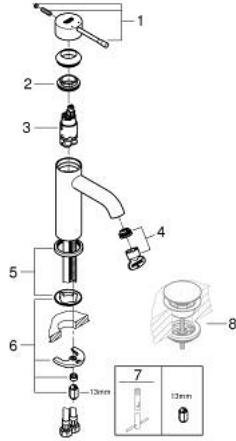

ESSENCE 24 172 GN1 خلاط حوض بمقبض فردي بقياس 1/2 بوصة مقاس صغير

وصف المنتج:

- اللون: brushed cool sunrise
- تركيب بثقب واحد
- مقبض معدني
- خرطوشة سيراميك 28 مم GROHE SilkMove
- مع محدد درجة حرارة
- لمسة نهائية من GROHE LongLife
- تقنية GROHE EcoJoy لمياه أقل وتدفق ممتاز
- maximum flow rate (at 3 bar): 5 l/min
- مرغي المياه القابل للتعديل GROHE AquaGuide
- نظام التركيب GROHE QuickFix Plus
- smooth body
- خرطوم توصيل مرنة

ESSENCE 24 172 GN1 خلاط حوض بمقبض فردي بقياس 1/2 بوصة مقاس صغير

قطع الغيار:

1: مقبض (46917GN0 رقم الطلب).

2: حلقة تركيب (46715000 رقم الطلب).

3: خرطوشة (46580000 رقم الطلب).

4: فلتر مياه (48270000 رقم الطلب).

5: غطاء منقوب من المنتصف (48603GN0 رقم الطلب).

6: طقم تركيب ساق (46645000 رقم الطلب).

7: مفتاح تحميل* (19017000 رقم الطلب).

8: طقم تصريف بقياس للفتح بالضغط* (65807GN0 رقم الطلب).

* إكسسوارات* اختيارية*