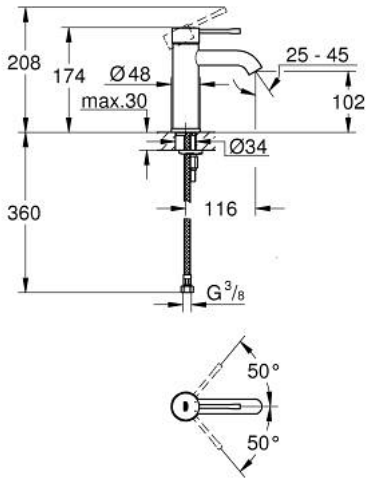

ESSENCE 24 172 GL1 خلاط حوض بمقبض فردي بقياس 1/2 بوصة مقاس صغير

وصف المنتج:

- اللون: cool sunrise
- تركيب بثقب واحد
- مقبض معدني
- خرطوشة سيراميك 28 مم GROHE SilkMove
- مع محدد درجة حرارة
- لمسة نهائية من GROHE LongLife
- تقنية GROHE EcoJoy لمياه أقل وتدفق ممتاز
- maximum flow rate (at 3 bar): 5 l/min
- مرغي المياه القابل للتعديل GROHE AquaGuide
- نظام التركيب GROHE QuickFix Plus
- smooth body
- خراطيم توصيل مرنة

ESSENCE 24 172 GL1 خلاط حوض بمقبض فردي بقياس 1/2 بوصة مقاس صغير

قطع الغيار:

1: مقبض (46917GL0 رقم الطلب).

2: حلقة تركيب (46715000 رقم الطلب).

3: خرطوشة (46580000 رقم الطلب).

4: فلتر مياه (48270000 رقم الطلب).

5: غطاء منقوب من المنتصف (48603GL0 رقم الطلب).

6: طقم تركيب ساق (46645000 رقم الطلب).

7: مفتاح تحميل* (19017000 رقم الطلب).

8: طقم تصريف بقياس للفتح بالضغط* (65807GL0 رقم الطلب).

* إكسسوارات* اختيارية*