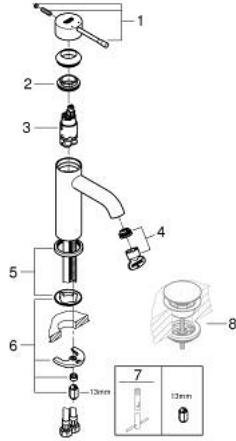

ESSENCE 24 172 GL1 خلاط حوض بمقبض فردي بقياس 1/2 بوصة مقاس صغير

وصف المنتج:

- اللون: cool sunrise
- تركيب بثقب واحد
- مقبض معدني
- خرطوشة سيراميك 28 مم GROHE SilkMove
- مع محدد درجة حرارة
- لمسة نهائية من GROHE LongLife
- تقنية GROHE EcoJoy لمياه أقل وتدفق ممتاز
- maximum flow rate (at 3 bar): 5 l/min
- مرغي المياه القابل للتعديل GROHE AquaGuide
- نظام التركيب GROHE QuickFix Plus
- smooth body
- خراطيم توصيل مرنة

ESSENCE 24 172 GL1 خلاط حوض بمقبض فردي بقياس 1/2 بوصة مقاس صغير

قطع الغيار:

1: مقبض (46917GL0 رقم الطلب).

2: حلقة تركيب (46715000 رقم الطلب).

3: خرطوشة (46580000 رقم الطلب).

4: فلتر مياه (48270000 رقم الطلب).

5: غطاء منقوب من المنتصف (48603GL0 رقم الطلب).

6: طقم تركيب ساق (46645000 رقم الطلب).

7: مفتاح تحميل* (19017000 رقم الطلب).

8: طقم تصريف بقياس للفتح بالضغط* (65807GL0 رقم الطلب).

* إكسسوارات* اختيارية*