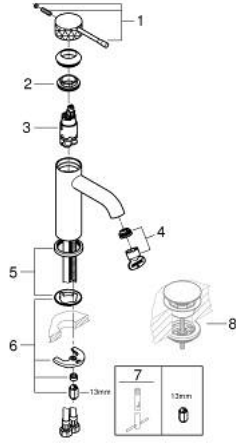

ESSENCE 24 172 GF1 خلاط حوض بمقبض فردي بقياس 1/2 بوصة مقاس صغير

وصف المنتج:

- اللون: brushed crafted cool sunrise
- تركيب بثقب واحد
- crafted metal lever
- خرطوشة سيراميك 28 مم GROHE SilkMove
- مع محدد درجة حرارة
- لمسة نهائية من GROHE LongLife
- تقنية GROHE EcoJoy لمياه أقل وتدفق ممتاز
- maximum flow rate (at 3 bar): 5 l/min
- مرغي المياه القابل للتعديل GROHE AquaGuide
- نظام التركيب GROHE QuickFix Plus
- smooth body
- خرطوم توصيل مرنة

ESSENCE 24 172 GF1 خلاط حوض بمقبض فردي بقياس 1/2 بوصة مقاس صغير

قطع الغيار:

1: مقبض (46917GF0 رقم الطلب:-)

2: حلقة تركيب (46715000 رقم الطلب:-)

3: خرطوشة (46580000 رقم الطلب:-)

4: فلتر مياه (48480000 رقم الطلب:-)

5: غطاء منقوب من المنتصف (48603GN0 رقم الطلب:-)

6: طقم تركيب ساق (46645000 رقم الطلب:-)

7: مفتاح تحميل* (19017000 رقم الطلب:-)

8: طقم تصريف بقياس للفتح بالضغط* (65807GN0 رقم الطلب:-)

* إكسسوارات* اختيارية*