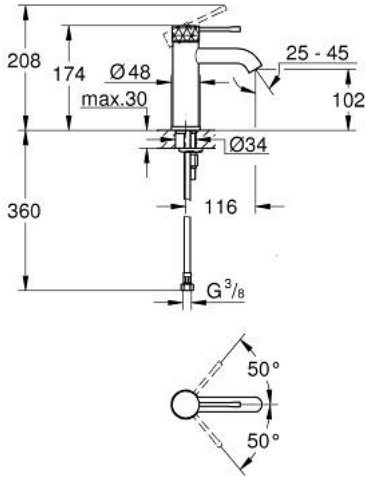

ESSENCE 24 172 GF1 خلاط حوض بمقبض فردي بقياس 1/2 بوصة مقاس صغير

وصف المنتج:

- اللون: brushed crafted cool sunrise
- تركيب بثقب واحد
- crafted metal lever
- خرطوشة سيراميك 28 مم GROHE SilkMove
- مع محدد درجة حرارة
- لمسة نهائية من GROHE LongLife
- تقنية GROHE EcoJoy لمياه أقل وتدفق ممتاز
- maximum flow rate (at 3 bar): 5 l/min
- مرغي المياه القابل للتعديل GROHE AquaGuide
- نظام التركيب GROHE QuickFix Plus
- smooth body
- خرطوم توصيل مرنة

ESSENCE 24 172 GF1 خلاط حوض بمقبض فردي بقياس 1/2 بوصة مقاس صغير

قطع الغيار:

1: مقبض (46917GF0 رقم الطلب:-)

2: حلقة تركيب (46715000 رقم الطلب:-)

3: خرطوشة (46580000 رقم الطلب:-)

4: فلتر مياه (48480000 رقم الطلب:-)

5: غطاء منقوب من المنتصف (48603GN0 رقم الطلب:-)

6: طقم تركيب ساق (46645000 رقم الطلب:-)

7: مفتاح تحميل* (19017000 رقم الطلب:-)

8: طقم تصريف بقياس للفتح بالضغط* (65807GN0 رقم الطلب:-)

* إكسسوارات* اختيارية*