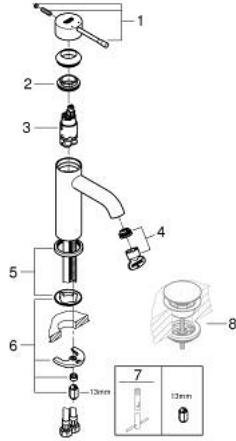

## ESSENCE 24 172 DL1 خلاط حوض بمقبض فردي بقياس 1/2 بوصة مقاس صغير

وصف المنتج:

• اللون: brushed warm sunset

• تركيب بثقب واحد

• مقبض معدني

• خرطوشة سيراميك 28 مم GROHE SilkMove

• مع محدد درجة حرارة

• لمسة نهائية من GROHE LongLife

• تقنية GROHE EcoJoy لمياه أقل وتدفق ممتاز

• maximum flow rate (at 3 bar): 5 l/min

• مرغي المياه القابل للتعديل GROHE AquaGuide

• نظام التركيب GROHE QuickFix Plus

• smooth body

• خراطيم توصيل مرنة

## ESSENCE 24 172 DL1 خلاط حوض بمقبض فردي بقياس 1/2 بوصة مقاس صغير

قطع الغيار:

1: مقبض (46917DL0 رقم الطلب).

2: حلقة تركيب (46715000 رقم الطلب).

3: خرطوشة (46580000 رقم الطلب).

4: فلتر مياه (48270000 رقم الطلب).

5: غطاء منقوب من المنتصف (48603DL0 رقم الطلب).

6: طقم تركيب ساق (46645000 رقم الطلب).

7: مفتاح تحميل\* (19017000 رقم الطلب).

8: طقم تصريف بقياس للفتح بالضغط\* (65807DL0 رقم الطلب).

\* إكسسوارات\* اختيارية\*