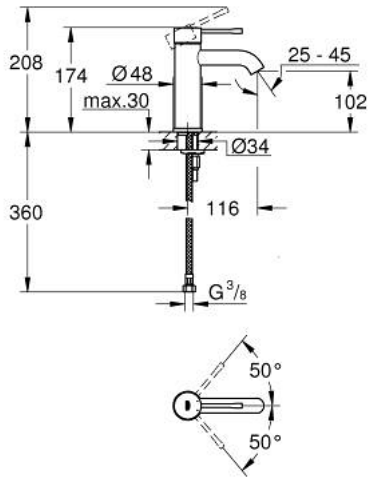

## ESSENCE 24 172 DL1 خلاط حوض بمقبض فردي بقياس 1/2 بوصة مقاس صغير

وصف المنتج:

• اللون: brushed warm sunset

• تركيب بثقب واحد

• مقبض معدني

• خرطوشة سيراميك 28 مم GROHE SilkMove

• مع محدد درجة حرارة

• لمسة نهائية من GROHE LongLife

• تقنية GROHE EcoJoy لمياه أقل وتدفق ممتاز

• maximum flow rate (at 3 bar): 5 l/min

• مرغي المياه القابل للتعديل GROHE AquaGuide

• نظام التركيب GROHE QuickFix Plus

• smooth body

• خراطيم توصيل مرنة

## ESSENCE 24 172 DL1 خلاط حوض بمقبض فردي بقياس 1/2 بوصة مقاس صغير

قطع الغيار:

1: مقبض (46917DL0 رقم الطلب).

2: حلقة تركيب (46715000 رقم الطلب).

3: خرطوشة (46580000 رقم الطلب).

4: فلتر مياه (48270000 رقم الطلب).

5: غطاء منقوب من المنتصف (48603DL0 رقم الطلب).

6: طقم تركيب ساق (46645000 رقم الطلب).

7: مفتاح تحميل\* (19017000 رقم الطلب).

8: طقم تصريف بقياس للفتح بالضغط\* (65807DL0 رقم الطلب).

\* إكسسوارات\* اختيارية\*