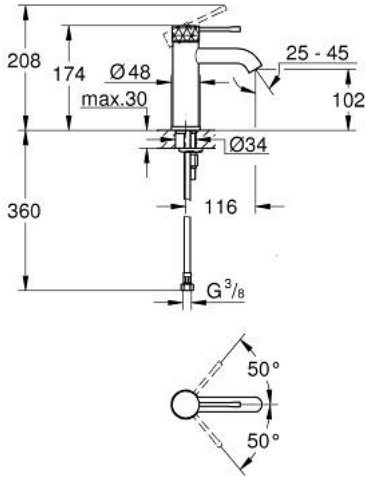

ESSENCE 24 172 DE1 خلاط حوض بمقبض فردي بقياس 1/2 بوصة مقاس صغير

وصف المنتج:

- اللون: brushed crafted warm sunset
- تركيب بثقب واحد
- crafted metal lever
- خرطوشة سيراميك 28 مم GROHE SilkMove
- مع محدد درجة حرارة
- لمسة نهائية من GROHE LongLife
- تقنية GROHE EcoJoy لمياه أقل وتدفق ممتاز
- maximum flow rate (at 3 bar): 5 l/min
- مرغي المياه القابل للتعديل GROHE AquaGuide
- نظام التركيب GROHE QuickFix Plus
- smooth body
- خراطيم توصيل مرنة

ESSENCE 24 172 DE1 خلاط حوض بمقبض فردي بقياس 1/2 بوصة مقاس صغير

قطع الغيار:

1: مقبض (46917DE0 رقم الطلب).

2: حلقة تركيب (46715000 رقم الطلب).

3: خرطوشة (46580000 رقم الطلب).

4: فلتر مياه (48480000 رقم الطلب).

5: غطاء منقوب من المنتصف (48603DLO رقم الطلب).

6: طقم تركيب ساق (46645000 رقم الطلب).

7: مفتاح تحميل* (19017000 رقم الطلب).

8: طقم تصريف بقباس للفتح بالضغط* (65807DLO رقم الطلب).

* إكسسوارات* اختيارية*