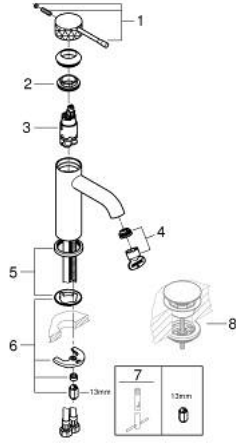

ESSENCE 24 172 DE1 خلاط حوض بمقبض فردي بقياس 1/2 بوصة مقاس صغير

وصف المنتج:

- اللون: brushed crafted warm sunset
- تركيب بثقب واحد
- crafted metal lever
- خرطوشة سيراميك 28 مم GROHE SilkMove
- مع محدد درجة حرارة
- لمسة نهائية من GROHE LongLife
- تقنية GROHE EcoJoy لمياه أقل وتدفق ممتاز
- maximum flow rate (at 3 bar): 5 l/min
- مرغي المياه القابل للتعديل GROHE AquaGuide
- نظام التركيب GROHE QuickFix Plus
- smooth body
- خراطيم توصيل مرنة

ESSENCE 24 172 DE1 خلاط حوض بمقبض فردي بقياس 1/2 بوصة مقاس صغير

قطع الغيار:

1: مقبض (46917DE0 رقم الطلب).

2: حلقة تركيب (46715000 رقم الطلب).

3: خرطوشة (46580000 رقم الطلب).

4: فلتر مياه (48480000 رقم الطلب).

5: غطاء منقوب من المنتصف (48603DLO رقم الطلب).

6: طقم تركيب ساق (46645000 رقم الطلب).

7: مفتاح تحميل* (19017000 رقم الطلب).

8: طقم تصريف بقباس للفتح بالضغط* (65807DLO رقم الطلب).

* إكسسوارات* اختيارية*