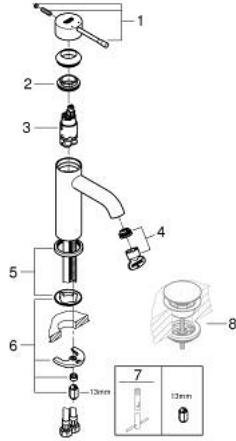

## ESSENCE 24 172 DA1 خلاط حوض بمقبض فردي بقياس 1/2 بوصة مقاس صغير

وصف المنتج:

- اللون: warm sunset
- تركيب بثقب واحد
- مقبض معدني
- خرطوشة سيراميك 28 مم GROHE SilkMove
- مع محدد درجة حرارة
- لمسة نهائية من GROHE LongLife
- تقنية GROHE EcoJoy لمياه أقل وتدفق ممتاز
- maximum flow rate (at 3 bar): 5 l/min
- مرغي المياه القابل للتعديل GROHE AquaGuide
- نظام التركيب GROHE QuickFix Plus
- smooth body
- خراطيم توصيل مرنة

## ESSENCE 24 172 DA1 خلاط حوض بمقبض فردي بقياس 1/2 بوصة مقاس صغير

قطع الغيار:

1: مقبض (46917DA0 رقم الطلب:-)

2: حلقة تركيب (46715000 رقم الطلب:-)

3: خرطوشة (46580000 رقم الطلب:-)

4: فلتر مياه (48270000 رقم الطلب:-)

5: غطاء منقوب من المنتصف (48603DA0 رقم الطلب:-)

6: طقم تركيب ساق (46645000 رقم الطلب:-)

7: مفتاح تحميل\* (19017000 رقم الطلب:-)

8: طقم تصريف بقياس للفتح بالضغط\* (65807DA0 رقم الطلب:-)

\* إكسسوارات\* اختيارية\*