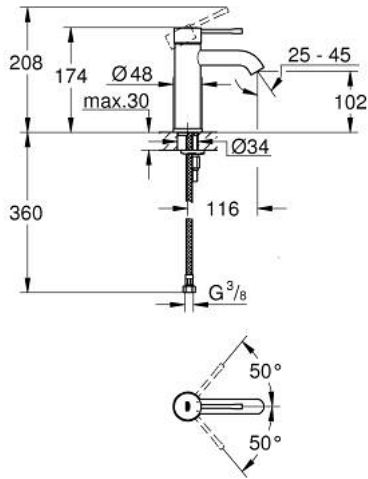

## ESSENCE 24 172 DA1 خلاط حوض بمقبض فردي بقياس 1/2 بوصة مقاس صغير

وصف المنتج:

- اللون: warm sunset
- تركيب بثقب واحد
- مقبض معدني
- خرطوشة سيراميك 28 مم GROHE SilkMove
- مع محدد درجة حرارة
- لمسة نهائية من GROHE LongLife
- تقنية GROHE EcoJoy لمياه أقل وتدفق ممتاز
- maximum flow rate (at 3 bar): 5 l/min
- مرغي المياه القابل للتعديل GROHE AquaGuide
- نظام التركيب GROHE QuickFix Plus
- smooth body
- خراطيم توصيل مرنة

## ESSENCE 24 172 DA1 خلاط حوض بمقبض فردي بقياس 1/2 بوصة مقاس صغير

قطع الغيار:

1: مقبض (46917DA0 رقم الطلب:-)

2: حلقة تركيب (46715000 رقم الطلب:-)

3: خرطوشة (46580000 رقم الطلب:-)

4: فلتر مياه (48270000 رقم الطلب:-)

5: غطاء منقوب من المنتصف (48603DA0 رقم الطلب:-)

6: طقم تركيب ساق (46645000 رقم الطلب:-)

7: مفتاح تحميل\* (19017000 رقم الطلب:-)

8: طقم تصريف بقياس للفتح بالضغط\* (65807DA0 رقم الطلب:-)

\* إكسسوارات\* اختيارية\*