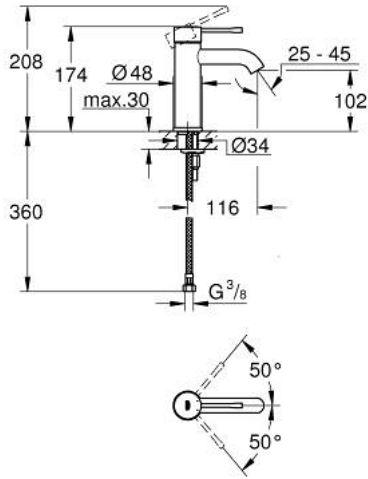

ESSENCE 24 172 AL1 خلاط حوض بمقبض فردي بقياس 1/2 بوصة مقاس صغير

وصف المنتج:

- اللون: brushed hard graphite
- تركيب بثقب واحد
- مقبض معدني
- خرطوشة سيراميك 28 مم GROHE SilkMove
- مع محدد درجة حرارة
- لمسة نهائية من GROHE LongLife
- تقنية GROHE EcoJoy لمياه أقل وتدفق ممتاز
- maximum flow rate (at 3 bar): 5 l/min
- مرغي المياه القابل للتعديل GROHE AquaGuide
- نظام التركيب GROHE QuickFix Plus
- smooth body
- خرطوم توصيل مرنة

ESSENCE 24 172 AL1 خلاط حوض بمقبض فردي بقياس 1/2 بوصة مقاس صغير

قطع الغيار:

1: مقبض (46917AL0 رقم الطلب).

2: حلقة تركيب (46715000 رقم الطلب).

3: خرطوشة (46580000 رقم الطلب).

4: فلتر مياه (48270000 رقم الطلب).

5: غطاء منقوب من المنتصف (48603AL0 رقم الطلب).

6: طقم تركيب ساق (46645000 رقم الطلب).

7: مفتاح تحميل* (19017000 رقم الطلب).

8: طقم تصريف بقياس للفتح بالضغط* (65807AL0 رقم الطلب).

* إكسسوارات* اختيارية*