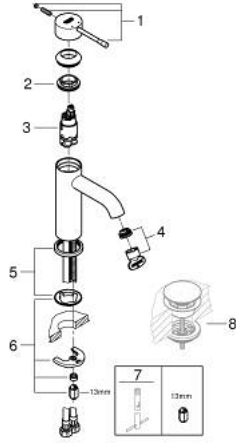

ESSENCE 24 172 AL1 خلاط حوض بمقبض فردي بقياس 1/2 بوصة مقاس صغير

وصف المنتج:

- اللون: brushed hard graphite
- تركيب بثقب واحد
- مقبض معدني
- خرطوشة سيراميك 28 مم GROHE SilkMove
- مع محدد درجة حرارة
- لمسة نهائية من GROHE LongLife
- تقنية GROHE EcoJoy لمياه أقل وتدفق ممتاز
- maximum flow rate (at 3 bar): 5 l/min
- مرغي المياه القابل للتعديل GROHE AquaGuide
- نظام التركيب GROHE QuickFix Plus
- smooth body
- خرطوم توصيل مرنة

ESSENCE 24 172 AL1 خلاط حوض بمقبض فردي بقياس 1/2 بوصة مقاس صغير

قطع الغيار:

1: مقبض (46917AL0 رقم الطلب).

2: حلقة تركيب (46715000 رقم الطلب).

3: خرطوشة (46580000 رقم الطلب).

4: فلتر مياه (48270000 رقم الطلب).

5: غطاء منقوب من المنتصف (48603AL0 رقم الطلب).

6: طقم تركيب ساق (46645000 رقم الطلب).

7: مفتاح تحميل* (19017000 رقم الطلب).

8: طقم تصريف بقياس للفتح بالضغط* (65807AL0 رقم الطلب).

* إكسسوارات* اختيارية*