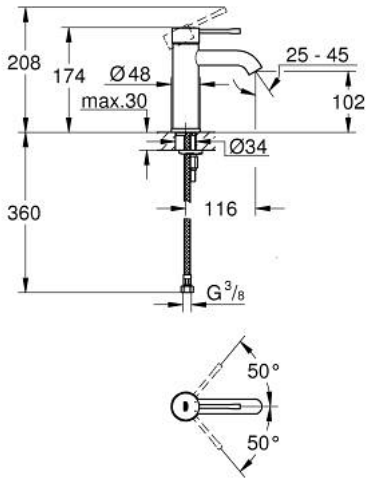

ESSENCE 24 172 A01 خلاط حوض بمقبض فردي بقياس 1/2 بوصة مقاس صغير

وصف المنتج:

- اللون: hard graphite
- تركيب بثقب واحد
- مقبض معدني
- خرطوشة سيراميك 28 مم GROHE SilkMove
- مع محدد درجة حرارة
- لمسة نهائية من GROHE LongLife
- تقنية GROHE EcoJoy لمياه أقل وتدفق ممتاز
- maximum flow rate (at 3 bar): 5 l/min
- مرغي المياه القابل للتعديل GROHE AquaGuide
- نظام التركيب GROHE QuickFix Plus
- smooth body
- خراطيم توصيل مرنة

ESSENCE 24 172 A01 خلاط حوض بمقبض فردي بقياس 1/2 بوصة مقاس صغير

قطع الغيار:

1: مقبض (46917A00 رقم الطلب:-)

2: حلقة تركيب (46715000 رقم الطلب:-)

3: خرطوشة (46580000 رقم الطلب:-)

4: فلتر مياه (48270000 رقم الطلب:-)

5: غطاء منقوب من المنتصف (48603A00 رقم الطلب:-)

6: طقم تركيب ساق (46645000 رقم الطلب:-)

7: مفتاح تحميل* (19017000 رقم الطلب:-)

8: طقم تصريف بقياس للفتح بالضغط* (65807A00 رقم الطلب:-)

* إكسسوارات* اختيارية*