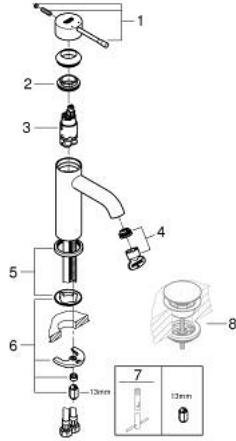

ESSENCE 24 172 A01 خلاط حوض بمقبض فردي بقياس 1/2 بوصة مقاس صغير

وصف المنتج:

- اللون: hard graphite
- تركيب بثقب واحد
- مقبض معدني
- خرطوشة سيراميك 28 مم GROHE SilkMove
- مع محدد درجة حرارة
- لمسة نهائية من GROHE LongLife
- تقنية GROHE EcoJoy لمياه أقل وتدفق ممتاز
- maximum flow rate (at 3 bar): 5 l/min
- مرغي المياه القابل للتعديل GROHE AquaGuide
- نظام التركيب GROHE QuickFix Plus
- smooth body
- خراطيم توصيل مرنة

ESSENCE 24 172 A01 خلاط حوض بمقبض فردي بقياس 1/2 بوصة مقاس صغير

قطع الغيار:

1: مقبض (46917A00 رقم الطلب:-)

2: حلقة تركيب (46715000 رقم الطلب:-)

3: خرطوشة (46580000 رقم الطلب:-)

4: فلتر مياه (48270000 رقم الطلب:-)

5: غطاء منقوب من المنتصف (48603A00 رقم الطلب:-)

6: طقم تركيب ساق (46645000 رقم الطلب:-)

7: مفتاح تحميل* (19017000 رقم الطلب:-)

8: طقم تصريف بقياس للفتح بالضغط* (65807A00 رقم الطلب:-)

* إكسسوارات* اختيارية*