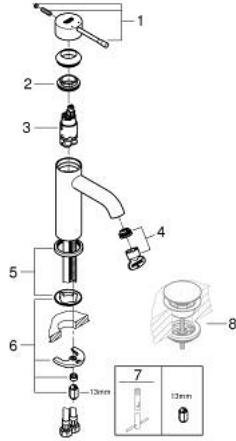

ESSENCE 24 172 001 خلاط حوض بمقبض فردي بقياس 1/2 بوصة  
مقاس صغير

وصف المنتج:

• اللون: كروم

• تركيب بثقب واحد

• مقبض معدني

• خرطوشة سيراميك 28 مم GROHE SilkMove

• مع محدد درجة حرارة

• لمسة كروم نهائية من GROHE LongLife

• تقنية GROHE EcoJoy لمياه أقل وتدفق ممتاز

• maximum flow rate (at 3 bar): 5 l/min

• مرغي المياه القابل للتعديل GROHE AquaGuide

• نظام التركيب GROHE QuickFix Plus

• smooth body

• خراطيم توصيل مرنة

• professional edition

## ESSENCE 24 172 001 خلاط حوض بمقبض فردي بقياس 1/2 بوصة مقاس صغير

قطع الغيار:

1: مقبض (46917000 رقم الطلب).

2: حلقة تركيب (46715000 رقم الطلب).

3: خرطوشة (46580000 رقم الطلب).

4: فلتر مياه (48270000 رقم الطلب).

5: غطاء منقوب من المنتصف (48603000 رقم الطلب).

6: طقم تركيب ساق (46645000 رقم الطلب).

7: مفتاح تحميل\* (19017000 رقم الطلب).

8: طقم تصريف بقياس للفتح بالضغط\* (65807000 رقم الطلب).

\* إكسسوارات\* اختيارية\*