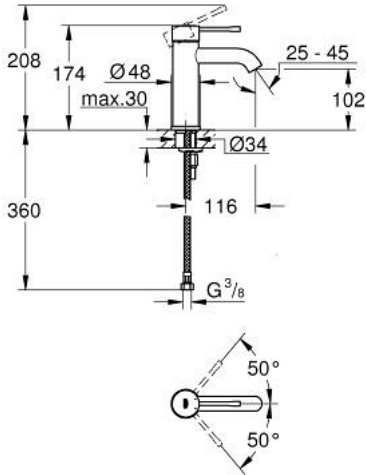

ESSENCE 24 172 001 خلاط حوض بمقبض فردي بقياس 1/2 بوصة  
مقاس صغير

وصف المنتج:

• اللون: كروم

• تركيب بثقب واحد

• مقبض معدني

• خرطوشة سيراميك 28 مم GROHE SilkMove

• مع محدد درجة حرارة

• لمسة كروم نهائية من GROHE LongLife

• تقنية GROHE EcoJoy لمياه أقل وتدفق ممتاز

• maximum flow rate (at 3 bar): 5 l/min

• مرغي المياه القابل للتعديل GROHE AquaGuide

• نظام التركيب GROHE QuickFix Plus

• smooth body

• خراطيم توصيل مرنة

• professional edition

## ESSENCE 24 172 001 خلاط حوض بمقبض فردي بقياس 1/2 بوصة مقاس صغير

قطع الغيار:

1: مقبض (46917000 رقم الطلب).

2: حلقة تركيب (46715000 رقم الطلب).

3: خرطوشة (46580000 رقم الطلب).

4: فلتر مياه (48270000 رقم الطلب).

5: غطاء منقوب من المنتصف (48603000 رقم الطلب).

6: طقم تركيب ساق (46645000 رقم الطلب).

7: مفتاح تحميل\* (19017000 رقم الطلب).

8: طقم تصريف بقياس للفتح بالضغط\* (65807000 رقم الطلب).

\* إكسسوارات\* اختيارية\*