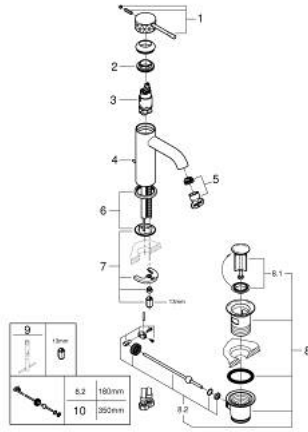

ESSENCE 24 171 PF1 خلاط حوض بمقبض فردي بقياس 1/2 بوصة مقاس صغير

وصف المنتج:

- اللون: crafted chrome
- تركيب بثقب واحد
- crafted metal lever
- خرطوشة سيراميك 28 مم GROHE SilkMove
- مع محدد درجة حرارة
- لمسة كروم نهائية من GROHE LongLife
- تقنية GROHE EcoJoy لمياه أقل وتدفق ممتاز
- maximum flow rate (at 3 bar): 5 l/min
- مرغي المياه القابل للتعديل GROHE AquaGuide
- نظام التركيب GROHE QuickFix Plus
- مجموعة بالوعة منبتقة 1 1/4"
- خراطيم توصيل مرنة
- Showroom+ exclusive

ESSENCE 24 171 PF1 خلاط حوض بمقبض فردي بقياس 1/2 بوصة مقاس صغير

قطع الغيار:

- 1: مقبض (46916PF0 رقم الطلب:-)
 - 2: حلقة تركيب (46715000 رقم الطلب:-)
 - 3: خرطوشة (46580000 رقم الطلب:-)
 - 4: شداد (46739000 رقم الطلب:-)
 - 5: فلتر مياه (48270000 رقم الطلب:-)
 - 6: غطاء مثقوب من المنتصف (48603000 رقم الطلب:-)
 - 7: طقم تركيب ساق (46645000 رقم الطلب:-)
 - 8: مجموعة تصريف بقياس 1 1/4 بوصة (28910000 رقم الطلب:-)
 - 8.1: فيشه (07182000 رقم الطلب:-)
 - 8.2: عامود غير متمركز (07052000 رقم الطلب:-)
 - 9: مفتاح تحميل* (19017000 رقم الطلب:-)
 - 10: عامود غير متمركز* (07341000 رقم الطلب:-)
- * إكسسوارات اختيارية*