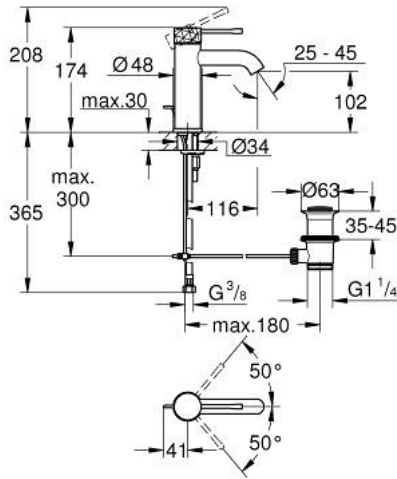

ESSENCE 24 171 PF1 خلاط حوض بمقبض فردي بقياس 1/2 بوصة مقاس صغير

وصف المنتج:

- اللون: crafted chrome
- تركيب بثقب واحد
- crafted metal lever
- خرطوشة سيراميك 28 مم GROHE SilkMove
- مع محدد درجة حرارة
- لمسة كروم نهائية من GROHE LongLife
- تقنية GROHE EcoJoy لمياه أقل وتدفق ممتاز
- maximum flow rate (at 3 bar): 5 l/min
- مرغي المياه القابل للتعديل GROHE AquaGuide
- نظام التركيب GROHE QuickFix Plus
- مجموعة بالوعة منبتقة 1 1/4"
- خراطيم توصيل مرنة
- Showroom+ exclusive

ESSENCE 24 171 PF1 خلاط حوض بمقبض فردي بقياس 1/2 بوصة مقاس صغير

قطع الغيار:

- 1: مقبض (46916PF0 رقم الطلب:-)
 - 2: حلقة تركيب (46715000 رقم الطلب:-)
 - 3: خرطوشة (46580000 رقم الطلب:-)
 - 4: شداد (46739000 رقم الطلب:-)
 - 5: فلتر مياه (48270000 رقم الطلب:-)
 - 6: غطاء مثقوب من المنتصف (48603000 رقم الطلب:-)
 - 7: طقم تركيب ساق (46645000 رقم الطلب:-)
 - 8: مجموعة تصريف بقياس 1 1/4 بوصة (28910000 رقم الطلب:-)
 - 8.1: فيشه (07182000 رقم الطلب:-)
 - 8.2: عامود غير متمركز (07052000 رقم الطلب:-)
 - 9: مفتاح تحميل* (19017000 رقم الطلب:-)
 - 10: عامود غير متمركز* (07341000 رقم الطلب:-)
- * إكسسوارات اختيارية*