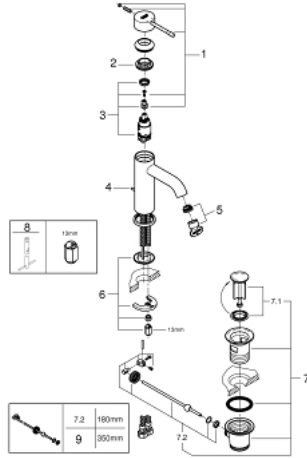

ESSENCE 24 171 GN1 خلاط حوض بمقبض فردي بقياس 1/2 بوصة مقاس صغير

قطع الغيار:

- 1: مقبض (46917GN0 رقم الطلب:-)
 - 2: حلقة تركيب (46715000 رقم الطلب:-)
 - 3: خرطوشة (46580000 رقم الطلب:-)
 - 4: شداد (46739GN0 رقم الطلب:-)
 - 5: فلتر مياه (48270000 رقم الطلب:-)
 - 6: طقم تركيب ساق (46645000 رقم الطلب:-)
 - 7: مجموعة تصريف بقياس 1 1/4 بوصة (28910GN0 رقم الطلب:-)
 - 7.1: فيشه (07182GN0 رقم الطلب:-)
 - 7.2: عامود غير متمركز (07052000 رقم الطلب:-)
 - 8: مفتاح تحميل* (19017000 رقم الطلب:-)
 - 9: عامود غير متمركز* (07341000 رقم الطلب:-)
- * إكسسوارات اختيارية