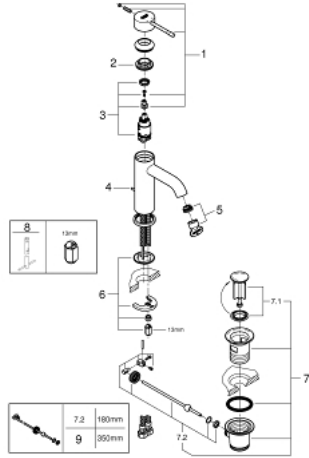

ESSENCE 24 171 GL1 خلاط حوض بمقبض فردي بقياس 1/2 بوصة مقاس صغير

قطع الغيار:

1: مقبض (46917GL0 رقم الطلب:-)

2: حلقة تركيب (46715000 رقم الطلب:-)

3: خرطوشة (46580000 رقم الطلب:-)

4: lift rod (46739GL0 رقم الطلب:-)

5: فلتر مياه (48270000 رقم الطلب:-)

6: طقم تركيب ساق (46645000 رقم الطلب:-)

7: مجموعة تصريف بقياس 1 1/4 بوصة (28910GL0 رقم الطلب:-)

7.1: فيشه (07182GL0 رقم الطلب:-)

7.2: عامود غير متمركز (07052000 رقم الطلب:-)