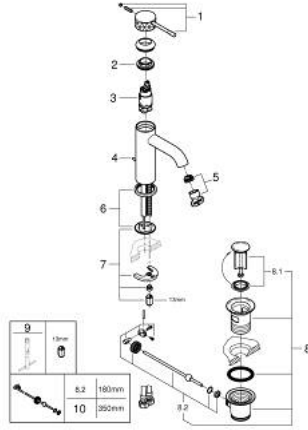

ESSENCE 24 171 GF1 خلاط حوض بمقبض فردي بقياس 1/2 بوصة مقاس صغير

وصف المنتج:

- اللون: brushed crafted cool sunrise
- تركيب بثقب واحد
- crafted metal lever
- خرطوشة سيراميك 28 مم GROHE SilkMove
- مع محدد درجة حرارة
- لمسة نهائية من GROHE LongLife
- تقنية GROHE EcoJoy لمياه أقل وتدفق ممتاز
- maximum flow rate (at 3 bar): 5 l/min
- مرغي المياه القابل للتعديل GROHE AquaGuide
- نظام التركيب GROHE QuickFix Plus
- مجموعة بالوعة منبثقة 1 1/4"
- خرطوم توصيل مرنة

ESSENCE 24 171 GF1 خلاط حوض بمقبض فردي بقياس 1/2 بوصة مقاس صغير

قطع الغيار:

- 1: مقبض (46916GF0 رقم الطلب:-)
 - 2: حلقة تركيب (46715000 رقم الطلب:-)
 - 3: خرطوشة (46580000 رقم الطلب:-)
 - 4: شداد (46739GN0 رقم الطلب:-)
 - 5: فلتر مياه (48270000 رقم الطلب:-)
 - 6: غطاء مثقوب من المنتصف (48603GN0 رقم الطلب:-)
 - 7: طقم تركيب ساق (46645000 رقم الطلب:-)
 - 8: مجموعة تصريف بقياس 1 1/4 بوصة (28910GN0 رقم الطلب:-)
 - 8.1: فيشه (07182GN0 رقم الطلب:-)
 - 8.2: عامود غير متمركز (07052000 رقم الطلب:-)
 - 9: مفتاح تحميل* (19017000 رقم الطلب:-)
 - 10: عامود غير متمركز* (07341000 رقم الطلب:-)
- * إكسسوارات اختيارية*