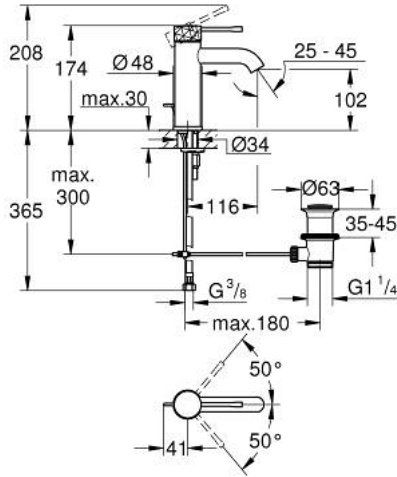

ESSENCE 24 171 GF1 خلاط حوض بمقبض فردي بقياس 1/2 بوصة مقاس صغير

وصف المنتج:

- اللون: brushed crafted cool sunrise
- تركيب بثقب واحد
- crafted metal lever
- خرطوشة سيراميك 28 مم GROHE SilkMove
- مع محدد درجة حرارة
- لمسة نهائية من GROHE LongLife
- تقنية GROHE EcoJoy لمياه أقل وتدفق ممتاز
- maximum flow rate (at 3 bar): 5 l/min
- مرغي المياه القابل للتعديل GROHE AquaGuide
- نظام التركيب GROHE QuickFix Plus
- مجموعة بالوعة منبثقة 1 1/4"
- خرطوم توصيل مرنة

ESSENCE 24 171 GF1 خلاط حوض بمقبض فردي بقياس 1/2 بوصة مقاس صغير

قطع الغيار:

- 1: مقبض (46916GF0 رقم الطلب:-)
 - 2: حلقة تركيب (46715000 رقم الطلب:-)
 - 3: خرطوشة (46580000 رقم الطلب:-)
 - 4: شداد (46739GN0 رقم الطلب:-)
 - 5: فلتر مياه (48270000 رقم الطلب:-)
 - 6: غطاء مثقوب من المنتصف (48603GN0 رقم الطلب:-)
 - 7: طقم تركيب ساق (46645000 رقم الطلب:-)
 - 8: مجموعة تصريف بقياس 1 1/4 بوصة (28910GN0 رقم الطلب:-)
 - 8.1: فيشه (07182GN0 رقم الطلب:-)
 - 8.2: عامود غير متمركز (07052000 رقم الطلب:-)
 - 9: مفتاح تحميل* (19017000 رقم الطلب:-)
 - 10: عامود غير متمركز* (07341000 رقم الطلب:-)
- * إكسسوارات اختيارية*