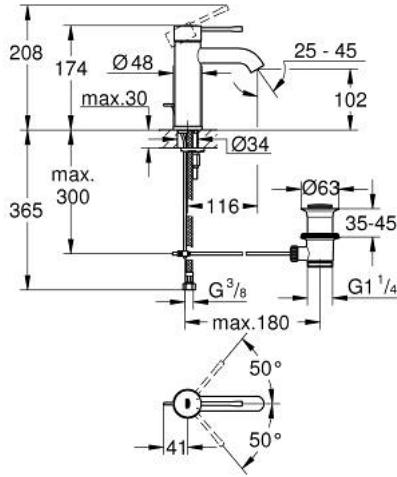

## ESSENCE 24 171 DL1 خلاط حوض بمقبض فردي بقياس 1/2 بوصة مقاس صغير

وصف المنتج:

• اللون: brushed warm sunset

• تركيب بثقب واحد

• مقبض معدني

• خرطوشة سيراميك 28 مم GROHE SilkMove

• مع محدد درجة حرارة

• لمسة نهائية من GROHE LongLife

• تقنية GROHE EcoJoy لمياه أقل وتدفق ممتاز

• maximum flow rate (at 3 bar): 5 l/min

• مرغي المياه القابل للتعديل GROHE AquaGuide

• نظام التركيب GROHE QuickFix Plus

• مجموعة بالوعة منبثقة 1 1/4"

• خراطيم توصيل مرنة

## ESSENCE 24 171 DL1 خلاط حوض بمقبض فردي بقياس 1/2 بوصة مقاس صغير

قطع الغيار:

- 1: مقبض (46917DL0 رقم الطلب:-)
  - 2: حلقة تركيب (46715000 رقم الطلب:-)
  - 3: خرطوشة (46580000 رقم الطلب:-)
  - 4: lift rod (46739DL0 رقم الطلب:-)
  - 5: فلتر مياه (48270000 رقم الطلب:-)
  - 6: طقم تركيب ساق (46645000 رقم الطلب:-)
  - 7: مجموعة تصريف بقياس 1 1/4 بوصة (28910DL0 رقم الطلب:-)
  - 7.1: فيشه (07182DL0 رقم الطلب:-)
  - 7.2: عامود غير متمركز (07052000 رقم الطلب:-)
  - 8: مفتاح تحميل\* (19017000 رقم الطلب:-)
  - 9: عامود غير متمركز\* (07341000 رقم الطلب:-)
- \* إكسسوارات اختيارية\*