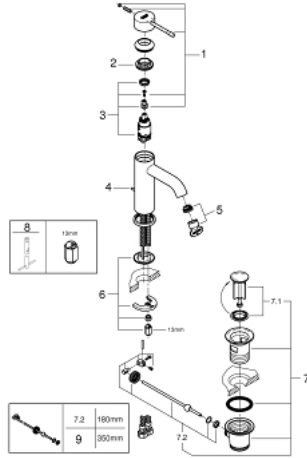

## ESSENCE 24 171 DL1 خلاط حوض بمقبض فردي بقياس 1/2 بوصة مقاس صغير

وصف المنتج:

• اللون: brushed warm sunset

• تركيب بثقب واحد

• مقبض معدني

• خرطوشة سيراميك 28 مم GROHE SilkMove

• مع محدد درجة حرارة

• لمسة نهائية من GROHE LongLife

• تقنية GROHE EcoJoy لمياه أقل وتدفق ممتاز

• maximum flow rate (at 3 bar): 5 l/min

• مرغي المياه القابل للتعديل GROHE AquaGuide

• نظام التركيب GROHE QuickFix Plus

• مجموعة بالوعة منبثقة 1 1/4"

• خراطيم توصيل مرنة

## ESSENCE 24 171 DL1 خلاط حوض بمقبض فردي بقياس 1/2 بوصة مقاس صغير

قطع الغيار:

- 1: مقبض (46917DL0 رقم الطلب:-)
  - 2: حلقة تركيب (46715000 رقم الطلب:-)
  - 3: خرطوشة (46580000 رقم الطلب:-)
  - 4: lift rod (46739DL0 رقم الطلب:-)
  - 5: فلتر مياه (48270000 رقم الطلب:-)
  - 6: طقم تركيب ساق (46645000 رقم الطلب:-)
  - 7: مجموعة تصريف بقياس 1 1/4 بوصة (28910DL0 رقم الطلب:-)
  - 7.1: فيشه (07182DL0 رقم الطلب:-)
  - 7.2: عامود غير متمركز (07052000 رقم الطلب:-)
  - 8: مفتاح تحميل\* (19017000 رقم الطلب:-)
  - 9: عامود غير متمركز\* (07341000 رقم الطلب:-)
- \* إكسسوارات اختيارية\*