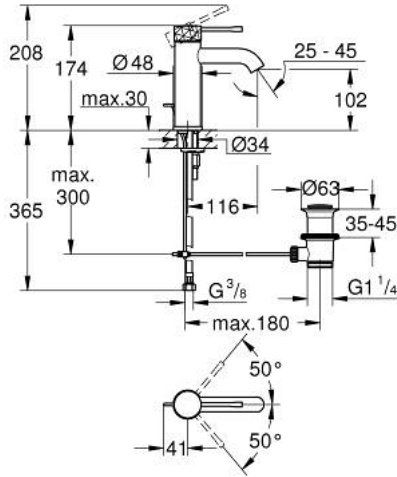

ESSENCE 24 171 DE1 خلاط حوض بمقبض فردي بقياس 1/2 بوصة مقاس صغير

وصف المنتج:

- اللون: brushed crafted warm sunset
- تركيب بثقب واحد
- crafted metal lever
- خرطوشة سيراميك 28 مم GROHE SilkMove
- مع محدد درجة حرارة
- لمسة نهائية من GROHE LongLife
- تقنية GROHE EcoJoy لمياه أقل وتدفق ممتاز
- maximum flow rate (at 3 bar): 5 l/min
- مرغي المياه القابل للتعديل GROHE AquaGuide
- نظام التركيب GROHE QuickFix Plus
- مجموعة بالوعة منبتقة 1 1/4"
- خرطوم توصيل مرنة

ESSENCE 24 171 DE1 خلاط حوض بمقبض فردي بقياس 1/2 بوصة مقاس صغير

قطع الغيار:

- 1: مقبض (46916DE0 رقم الطلب:-)
 - 2: حلقة تركيب (46715000 رقم الطلب:-)
 - 3: خرطوشة (46580000 رقم الطلب:-)
 - 4: lift rod (46739DL0 رقم الطلب:-)
 - 5: فلتر مياه (48270000 رقم الطلب:-)
 - 6: غطاء متقوب من المنتصف (48603DL0 رقم الطلب:-)
 - 7: طقم تركيب ساق (46645000 رقم الطلب:-)
 - 8: مجموعة تصريف بقياس 1 1/4 بوصة (28910DL0 رقم الطلب:-)
 - 8.1: فيشه (07182DL0 رقم الطلب:-)
 - 8.2: عامود غير متمركز (07052000 رقم الطلب:-)
 - 9: مفتاح تحميل* (19017000 رقم الطلب:-)
 - 10: عامود غير متمركز* (07341000 رقم الطلب:-)
- * إكسسوارات اختيارية*