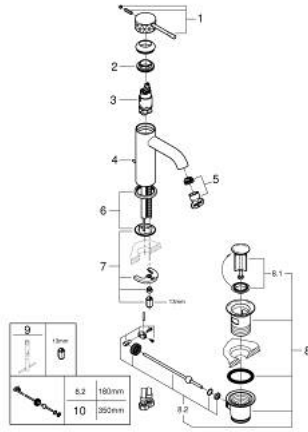

ESSENCE 24 171 DE1 خلاط حوض بمقبض فردي بقياس 1/2 بوصة مقاس صغير

وصف المنتج:

- اللون: brushed crafted warm sunset
- تركيب بثقب واحد
- crafted metal lever
- خرطوشة سيراميك 28 مم GROHE SilkMove
- مع محدد درجة حرارة
- لمسة نهائية من GROHE LongLife
- تقنية GROHE EcoJoy لمياه أقل وتدفق ممتاز
- maximum flow rate (at 3 bar): 5 l/min
- مرغي المياه القابل للتعديل GROHE AquaGuide
- نظام التركيب GROHE QuickFix Plus
- مجموعة بالوعة منبتقة 1 1/4"
- خرطوم توصيل مرنة

ESSENCE 24 171 DE1 خلاط حوض بمقبض فردي بقياس 1/2 بوصة مقاس صغير

قطع الغيار:

- 1: مقبض (46916DE0 رقم الطلب:-)
 - 2: حلقة تركيب (46715000 رقم الطلب:-)
 - 3: خرطوشة (46580000 رقم الطلب:-)
 - 4: lift rod (46739DL0 رقم الطلب:-)
 - 5: فلتر مياه (48270000 رقم الطلب:-)
 - 6: غطاء متقوب من المنتصف (48603DL0 رقم الطلب:-)
 - 7: طقم تركيب ساق (46645000 رقم الطلب:-)
 - 8: مجموعة تصريف بقياس 1 1/4 بوصة (28910DL0 رقم الطلب:-)
 - 8.1: فيشه (07182DL0 رقم الطلب:-)
 - 8.2: عامود غير متمركز (07052000 رقم الطلب:-)
 - 9: مفتاح تحميل* (19017000 رقم الطلب:-)
 - 10: عامود غير متمركز* (07341000 رقم الطلب:-)
- * إكسسوارات اختيارية*