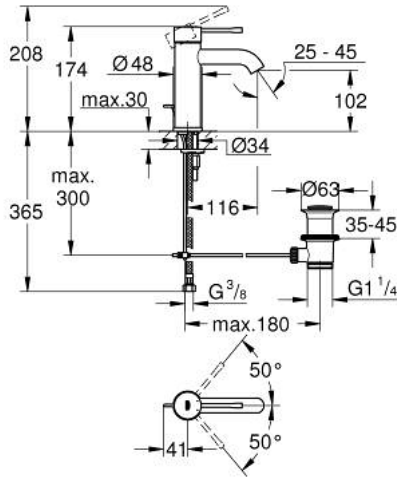

ESSENCE 24 171 AL1 خلاط حوض بمقبض فردي بقياس 1/2 بوصة مقاس صغير

وصف المنتج:

• اللون: brushed hard graphite

• تركيب بثقب واحد

• مقبض معدني

• خرطوشة سيراميك 28 مم GROHE SilkMove

• مع محدد درجة حرارة

• لمسة نهائية من GROHE LongLife

• تقنية GROHE EcoJoy لمياه أقل وتدفق ممتاز

• maximum flow rate (at 3 bar): 5 l/min

• مرغي المياه القابل للتعديل GROHE AquaGuide

• نظام التركيب GROHE QuickFix Plus

• مجموعة بالوعة منبثقة 1 1/4"

• خراطيم توصيل مرنة

ESSENCE 24 171 AL1 خلاط حوض بمقبض فردي بقياس 1/2 بوصة مقاس صغير

قطع الغيار:

- 1: مقبض (46917AL0 رقم الطلب:-)
 - 2: حلقة تركيب (46715000 رقم الطلب:-)
 - 3: خرطوشة (46580000 رقم الطلب:-)
 - 4: شداد (46739AL0 رقم الطلب:-)
 - 5: فلتر مياه (48270000 رقم الطلب:-)
 - 6: طقم تركيب ساق (46645000 رقم الطلب:-)
 - 7: مجموعة تصريف بقياس 1 1/4 بوصة (28910AL0 رقم الطلب:-)
 - 7.1: فيشه (07182AL0 رقم الطلب:-)
 - 7.2: عامود غير متمركز (07052000 رقم الطلب:-)
 - 8: مفتاح تحميل* (19017000 رقم الطلب:-)
 - 9: عامود غير متمركز* (07341000 رقم الطلب:-)
- * إكسسوارات اختيارية