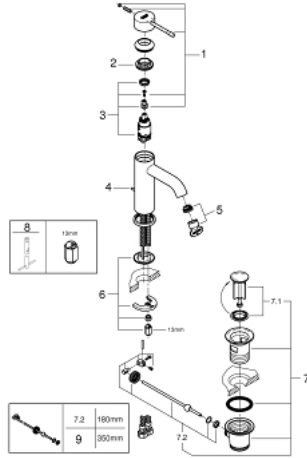

ESSENCE 24 171 AL1 خلاط حوض بمقبض فردي بقياس 1/2 بوصة مقاس صغير

وصف المنتج:

• اللون: brushed hard graphite

• تركيب بثقب واحد

• مقبض معدني

• خرطوشة سيراميك 28 مم GROHE SilkMove

• مع محدد درجة حرارة

• لمسة نهائية من GROHE LongLife

• تقنية GROHE EcoJoy لمياه أقل وتدفق ممتاز

• maximum flow rate (at 3 bar): 5 l/min

• مرغي المياه القابل للتعديل GROHE AquaGuide

• نظام التركيب GROHE QuickFix Plus

• مجموعة بالوعة منبثقة 1 1/4"

• خراطيم توصيل مرنة

ESSENCE 24 171 AL1 خلاط حوض بمقبض فردي بقياس 1/2 بوصة مقاس صغير

قطع الغيار:

- 1: مقبض (46917AL0 رقم الطلب:-)
 - 2: حلقة تركيب (46715000 رقم الطلب:-)
 - 3: خرطوشة (46580000 رقم الطلب:-)
 - 4: شداد (46739AL0 رقم الطلب:-)
 - 5: فلتر مياه (48270000 رقم الطلب:-)
 - 6: طقم تركيب ساق (46645000 رقم الطلب:-)
 - 7: مجموعة تصريف بقياس 1 1/4 بوصة (28910AL0 رقم الطلب:-)
 - 7.1: فيشه (07182AL0 رقم الطلب:-)
 - 7.2: عامود غير متمركز (07052000 رقم الطلب:-)
 - 8: مفتاح تحميل* (19017000 رقم الطلب:-)
 - 9: عامود غير متمركز* (07341000 رقم الطلب:-)
- * إكسسوارات اختيارية