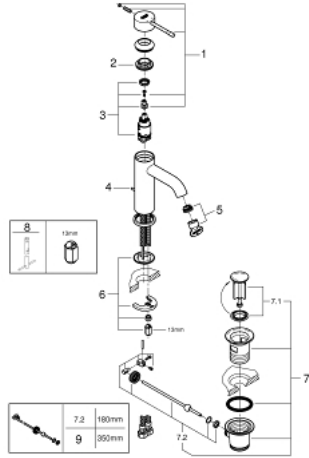

ESSENCE 24 171 A01 خلاط حوض بمقبض فردي بقياس 1/2 بوصة مقاس صغير

وصف المنتج:

- اللون: hard graphite
- تركيب بثقب واحد
- مقبض معدني
- خرطوشة سيراميك 28 مم GROHE SilkMove
- مع محدد درجة حرارة
- لمسة نهائية من GROHE LongLife
- تقنية GROHE EcoJoy لمياه أقل وتدفق ممتاز
- maximum flow rate (at 3 bar): 5 l/min
- مرغي المياه القابل للتعديل GROHE AquaGuide
- نظام التركيب GROHE QuickFix Plus
- مجموعة بالوعة منبثقة 1 1/4"
- خراطيم توصيل مرنة

ESSENCE 24 171 A01 خلاط حوض بمقبض فردي بقياس 1/2 بوصة مقاس صغير

قطع الغيار:

- 1: مقبض (46917A00 رقم الطلب:-)
 - 2: حلقة تركيب (46715000 رقم الطلب:-)
 - 3: خرطوشة (46580000 رقم الطلب:-)
 - 4: شداد (46739A00 رقم الطلب:-)
 - 5: فلتر مياه (48270000 رقم الطلب:-)
 - 6: طقم تركيب ساق (46645000 رقم الطلب:-)
 - 7: مجموعة تصريف بقياس 1 1/4 بوصة (28910A00 رقم الطلب:-)
 - 7.1: فيشه (07182A00 رقم الطلب:-)
 - 7.2: عامود غير متمركز (07052000 رقم الطلب:-)
 - 8: مفتاح تحميل* (19017000 رقم الطلب:-)
 - 9: عامود غير متمركز* (07341000 رقم الطلب:-)
- * إكسسوارات اختيارية*