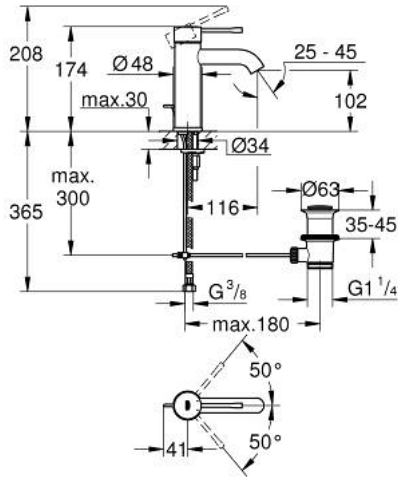

ESSENCE 24 171 A01 خلاط حوض بمقبض فردي بقياس 1/2 بوصة مقاس صغير

وصف المنتج:

- اللون: hard graphite
- تركيب بثقب واحد
- مقبض معدني
- خرطوشة سيراميك 28 مم GROHE SilkMove
- مع محدد درجة حرارة
- لمسة نهائية من GROHE LongLife
- تقنية GROHE EcoJoy لمياه أقل وتدفق ممتاز
- maximum flow rate (at 3 bar): 5 l/min
- مرغي المياه القابل للتعديل GROHE AquaGuide
- نظام التركيب GROHE QuickFix Plus
- مجموعة بالوعة منبثقة 1 1/4"
- خراطيم توصيل مرنة

ESSENCE 24 171 A01 خلاط حوض بمقبض فردي بقياس 1/2 بوصة مقاس صغير

قطع الغيار:

- 1: مقبض (46917A00 رقم الطلب:-)
 - 2: حلقة تركيب (46715000 رقم الطلب:-)
 - 3: خرطوشة (46580000 رقم الطلب:-)
 - 4: شداد (46739A00 رقم الطلب:-)
 - 5: فلتر مياه (48270000 رقم الطلب:-)
 - 6: طقم تركيب ساق (46645000 رقم الطلب:-)
 - 7: مجموعة تصريف بقياس 1 1/4 بوصة (28910A00 رقم الطلب:-)
 - 7.1: فيشه (07182A00 رقم الطلب:-)
 - 7.2: عامود غير متمركز (07052000 رقم الطلب:-)
 - 8: مفتاح تحميل* (19017000 رقم الطلب:-)
 - 9: عامود غير متمركز* (07341000 رقم الطلب:-)
- * إكسسوارات اختيارية*