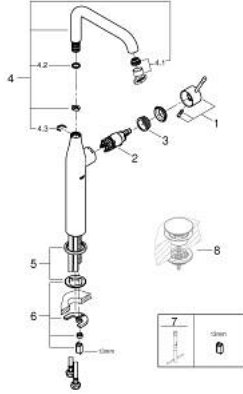

• maximum flow rate (at 3 bar): 6.5 l/min

• مرغي المياه القابل للتعديل GROHE AquaGuide

• نظام التركيب GROHE QuickFix Plus

• الصنوبر الدوار مع مرغي المياه ومحدد التوقف

• adjustable swivel area 0° / 90° / 360°

• smooth body

• خرطوم توصيل مرنة

• الحد الأدنى للضغط الموصى به 1.0 بار

• professional edition

ESSENCE 24 170 KF1 خلاط حوض بمقبض فردي بقياس 1/2 بوصة مقاس كبير للغاية

قطع الغيار:

- 1: مقبض (46919KF0 رقم الطلب:-)
- 2: خرطوشة (46580000 رقم الطلب:-)
- 3: screw ring (48591000 رقم الطلب:-)
- 4: خلاط أنبوبي (13375KF0 رقم الطلب:-)
- 4.1: فلتر مياه (48270000 رقم الطلب:-)
- 4.2: وردة عزل (0128500M رقم الطلب:-)
- 4.3: حلقة الأمان (4826600M رقم الطلب:-)
- 5: غطاء مثقوب من المنتصف (48603KF0 رقم الطلب:-)
- 6: طقم تركيب ساق (46645000 رقم الطلب:-)
- 7: مفتاح تحميل* (19017000 رقم الطلب:-)
- 8: طقم تصريف بقياس للفتح بالضغط* (65807KF0 رقم الطلب:-)