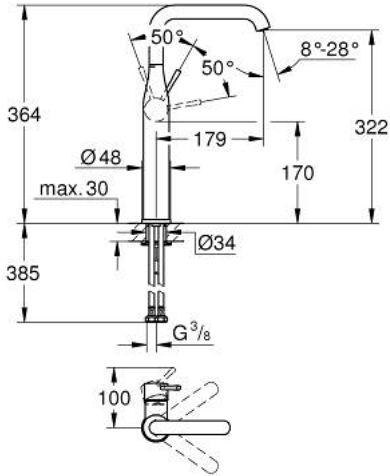

ESSENCE 24 170 KF1 خلاط حوض بمقبض فردي بقياس 1/2 بوصة مقاس كبير للغاية

وصف المنتج:

• اللون: phantom black

• تركيب بثقب واحد

• مقبض معدني

• خرطوشة سيراميك 28 مم GROHE SilkMove

• مع محدد درجة حرارة

• تقنية GROHE EcoJoy لمياه أقل وتدفق ممتاز

• maximum flow rate (at 3 bar): 6.5 l/min

• مرغي المياه القابل للتعديل GROHE AquaGuide

• نظام التركيب GROHE QuickFix Plus

• الصنوبر الدوار مع مرغي المياه ومحدد التوقف

• adjustable swivel area 0° / 90° / 360°

• smooth body

• خرطوم توصيل مرنة

• الحد الأدنى للضغط الموصى به 1.0 بار

• professional edition

ESSENCE 24 170 KF1 خلاط حوض بمقبض فردي بقياس 1/2 بوصة مقاس كبير للغاية

قطع الغيار:

- 1: مقبض (46919KF0 رقم الطلب:-)
- 2: خرطوشة (46580000 رقم الطلب:-)
- 3: screw ring (48591000 رقم الطلب:-)
- 4: خلاط أنبوبي (13375KF0 رقم الطلب:-)
- 4.1: فلتر مياه (48270000 رقم الطلب:-)
- 4.2: وردة عزل (0128500M رقم الطلب:-)
- 4.3: حلقة الأمان (4826600M رقم الطلب:-)
- 5: غطاء مثقوب من المنتصف (48603KF0 رقم الطلب:-)
- 6: طقم تركيب ساق (46645000 رقم الطلب:-)
- 7: مفتاح تحميل* (19017000 رقم الطلب:-)
- 8: طقم تصريف بقياس للفتح بالضغط* (65807KF0 رقم الطلب:-)