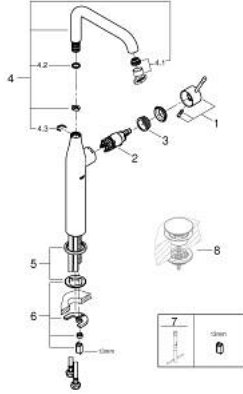

• الصنبور الدوار مع مرغي المياه ومحدد التوقف

• adjustable swivel area 0° / 90° / 360°

• smooth body

• خراطيم توصيل مرنة

• الحد الأدنى للضغط الموصى به 1.0 بار

• professional edition

ESSENCE 24 170 001 خلاط حوض بمقبض فردي بقياس 1/2 بوصة مقاس كبير للغاية

قطع الغيار:

- 1: مقبض (رقم الطلب: 46919000)
- 2: خرطوشة (رقم الطلب: 46580000)
- 3: screw ring (رقم الطلب: 48591000)
- 4: خلاط أنبوبي (رقم الطلب: 13375000)
- 4.1: فلتر مياه (رقم الطلب: 48270000)
- 4.2: وردة عزل (رقم الطلب: 0128500M)
- 4.3: حلقة الأمان (رقم الطلب: 4826600M)
- 5: غطاء مثقوب من المنتصف (رقم الطلب: 48603000)
- 6: طقم تركيب ساق (رقم الطلب: 46645000)
- 7: مفتاح تحميل* (رقم الطلب: 19017000)
- 8: طقم تصريف بقابس للفتح بالضغط* (رقم الطلب: 65807000)