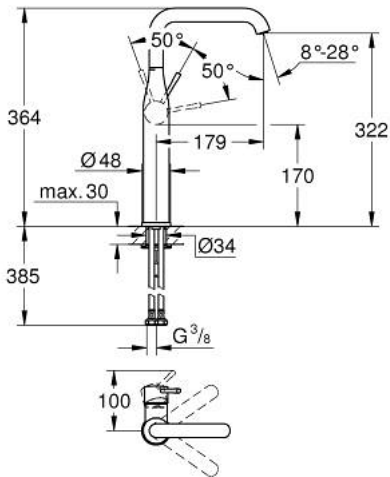

ESSENCE 24 170 001 خلاط حوض بمقبض فردي بقياس 1/2 بوصة
مقاس كبير للغاية

وصف المنتج:

• اللون: كروم

• تركيب بثقب واحد

• مقبض معدني

• للمغاسل ذاتية الوقوف

• خرطوشة سيراميك 28 مم GROHE SilkMove

• مع محدد درجة حرارة

• الصنبور الدوار مع مرغي المياه ومحدد التوقف

• adjustable swivel area 0° / 90° / 360°

• smooth body

• خراطيم توصيل مرنة

• الحد الأدنى للضغط الموصى به 1.0 بار

• professional edition

ESSENCE 24 170 001 خلاط حوض بمقبض فردي بقياس 1/2 بوصة مقاس كبير للغاية

قطع الغيار:

- 1: مقبض (رقم الطلب: 46919000)
- 2: خرطوشة (رقم الطلب: 46580000)
- 3: screw ring (رقم الطلب: 48591000)
- 4: خلاط أنبوبي (رقم الطلب: 13375000)
- 4.1: فلتر مياه (رقم الطلب: 48270000)
- 4.2: وردة عزل (رقم الطلب: 0128500M)
- 4.3: حلقة الأمان (رقم الطلب: 4826600M)
- 5: غطاء مثقوب من المنتصف (رقم الطلب: 48603000)
- 6: طقم تركيب ساق (رقم الطلب: 46645000)
- 7: مفتاح تحميل* (رقم الطلب: 19017000)
- 8: طقم تصريف بقابس للفتح بالضغط* (رقم الطلب: 65807000)