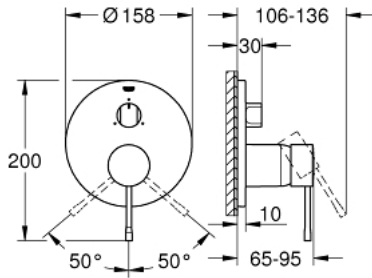

• GROHE QuickFix شمسة بعازل عمود مغطى وتركيب مخفي

• شمسة معدنية، تركيب عكسي بزاوية 6 درجات قابلة للتعديل

• مقبض معدني

• المحول ثلاثي الاتجاهات

• without roughing-in set 35 600/35 604 (please order separately)

• لتر/دقيقة

• أداء التدفق: المخرج A = 27 لتر/دقيقة المخرج B = 27 لتر/دقيقة المخرج C = 27

• professional edition

ESSENCE 24 169 001 خلاط بمقبض فردي مع محول ثلاثي الاتجاهات

قطع الغيار:

1: مقبض (رقم الطلب: 46915000)

2: مقبض محول، مستدير (رقم الطلب: 48447000)

3: غطاء متقوب من المنتصف (رقم الطلب: 49108000)

4: لوح تحميل (رقم الطلب: 49094000)

5: غطاء (رقم الطلب: 02693000)

6: خرطوشة (رقم الطلب: 46048000)

7: محول (رقم الطلب: 48448000)