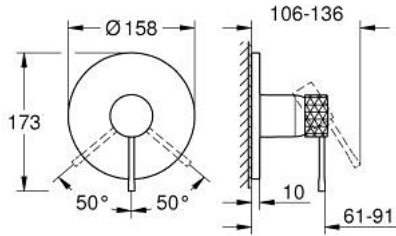

ESSENCE 24 168 PF1 خلاط الدش المزود بمقبض فردي

وصف المنتج:

- اللون: crafted chrome
- trim set for GROHE Rapido SmartBox (35 600/35 604)
- قلب سيراميك GROHE SilkMove 46 مم
- لمسة كروم نهائية من GROHE LongLife
- GROHE QuickFix شمسة بعازل عمود مغطى وتركيب مخفي
- شمسة معدنية، تركيب عكسي بزوايا 6 درجات قابلة للتعديل
- crafted metal lever
- without roughing-in set 35 600/35 604 (please order separately)
- أداء التدفق: المخرج B أو C = 30 لتر/دقيقة
- Showroom+ exclusive

ESSENCE 24 168 PF1 خلاط الدش المزود بمقبض فردي

قطع الغيار:

1: مقبض (46915PF0 رقم الطلب).

2: غطاء مثقوب من المنتصف (48428000 رقم الطلب).

3: لوح تحميل (48439000 رقم الطلب).

4: غطاء (02693000 رقم الطلب).

5: خرطوشة (46048000 رقم الطلب).