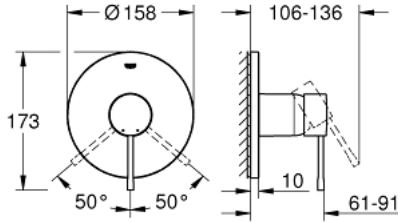

ESSENCE 24 168 KF1 خلاط الدش المزود بمقبض فردي

وصف المنتج:

- اللون: phantom black
- trim set for GROHE Rapido SmartBox (35 600/35 604)
- قلب سيراميك GROHE SilkMove 46 مم
- GROHE QuickFix شمسة بعازل عمود مغطى وتركيب مخفي
- شمسة معدنية، تركيب عكسي بزاوية 6 درجات قابلة للتعديل
- مقبض معدني
- without roughing-in set 35 600/35 604 (please order separately)
- أداء التدفق: المخرج B أو C = 30 لتر/دقيقة

ESSENCE 24 168 KF1 خلاط الدش المزود بمقبض فردي

قطع الغيار:

1: مقبض (46915KF0 رقم الطلب).

2: escutcheon (48428KF0 رقم الطلب).

3: لوح تحميل (48439000 رقم الطلب).

4: cap (02693KF0 رقم الطلب).

5: خرطوشة (46048000 رقم الطلب).