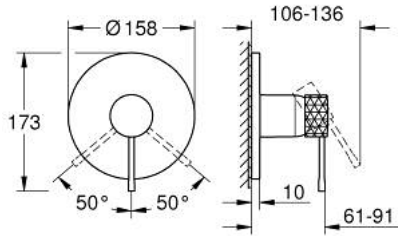

## ESSENCE 24 168 GF1 خلاط الدش المزود بمقبض فردي

وصف المنتج:

- اللون: brushed crafted cool sunrise
- trim set for GROHE Rapido SmartBox (35 600/35 604)
- قلب سيراميك GROHE SilkMove 46 مم
- لمسة نهائية من GROHE LongLife
- GROHE QuickFix شمسة بعازل عمود مغطى وتركيب مخفي
- شمسة معدنية، تركيب عكسي بزواوية 6 درجات قابلة للتعديل
- crafted metal lever
- without roughing-in set 35 600/35 604 (please order separately)
- أداء التدفق:المخرج B أو C = 30 لتر/دقيقة

## ESSENCE 24 168 GF1 خلاط الدش المزود بمقبض فردي

قطع الغيار:

1: مقبض (46915GF0 رقم الطلب):

2: escutcheon (48428GN0 رقم الطلب):

3: لوح تحميل (48439000 رقم الطلب):

4: cap (02693GN0 رقم الطلب):

5: خرطوشة (46048000 رقم الطلب):