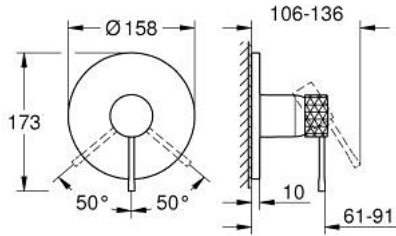

ESSENCE 24 168 DE1 خلاط الدش المزود بمقبض فردي

وصف المنتج:

- اللون: brushed crafted warm sunset
- trim set for GROHE Rapido SmartBox (35 600/35 604)
- قلب سيراميك GROHE SilkMove 46 مم
- لمسة نهائية من GROHE LongLife
- GROHE QuickFix شمسة بعازل عمود مغطى وتركيب مخفي
- شمسة معدنية، تركيب عكسي بزاوية 6 درجات قابلة للتعديل
- crafted metal lever
- without roughing-in set 35 600/35 604 (please order separately)
- أداء التدفق: المخرج B أو C = 30 لتر/دقيقة

ESSENCE 24 168 DE1 خلاط الدش المزود بمقبض فردي

قطع الغيار:

1: مقبض (46915DE0 رقم الطلب):

2: escutcheon (48428DL0 رقم الطلب):

3: لوح تحميل (48439000 رقم الطلب):

4: cap (02693DL0 رقم الطلب):

5: خرطوشة (46048000 رقم الطلب):