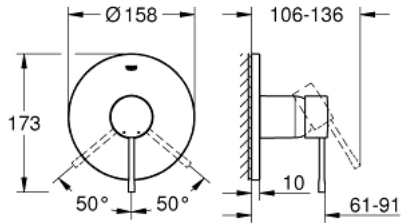

## ESSENCE 24 168 DC1 خلاط الدش المزود بمقبض فردي

وصف المنتج:

• اللون: supersteel

• trim set for GROHE Rapido SmartBox (35 600/35 604)

• قلب سيراميك GROHE SilkMove 46 مم

• لمسة نهائية من GROHE LongLife

• GROHE QuickFix شمسة بعازل عمود مغطى وتركيب مخفي

• شمسة معدنية، تركيب عكسي بزاوية 6 درجات قابلة للتعديل

• مقبض معدني

• without roughing-in set 35 600/35 604 (please order separately)

• أداء التدفق: المخرج B أو C = 30 لتر/دقيقة

## ESSENCE 24 168 DC1 خلاط الدش المزود بمقبض فردي

قطع الغيار:

1: مقبض (46915DC0 رقم الطلب:-)

2: غطاء مثقوب من المنتصف (48428DC0 رقم الطلب:-)

3: لوح تحميل (48439000 رقم الطلب:-)

4: غطاء (02693DC0 رقم الطلب:-)